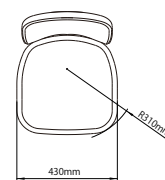

□サイズ／W390（座面430）mm×H950mm×D540mm
（Hはシートハイ480mmの場合です）

□カラー／ブラック、レッド

□素材／アウターシェル：ポリプロピレン
座面クッション（表面素材）：ビニールレザー
背面（メッシュ）：ポリエステル

□脚部／固定型・置き型・キャスター型

※チェアサイズは固定型脚部の場合です。

※製品の仕様・デザインを予告なく変更する場合があります。

※印刷物の為、実際の色とは多少異なる場合があります。色の確認には、カラーサンプルをご用意ください。 ※製品の仕様・デザインを予告なく変更する場合があります。