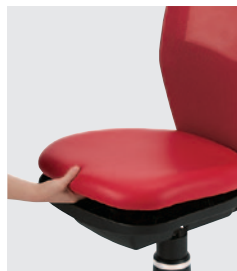

STANDARD 《標準機能》

快適なリクライニング

《コイルスプリング》

様々な体格に合った反発力のスプリング設計により、常に快適なリクライニングを提供します。

人間工学に基づいたフォルムデザイン

《ワイド&スリム》

ゆったり座れる座面サイズを確保しながら、背面の下部をスリムにシェイプ。プレイヤーやスタッフの動線を妨げません。

身体全体を包み込む背面形状

《ハイバックフレーム》

肩までサポートで身体全体をやさしくつつみこむことで、長時間快適なプレイをサポートします。

交換 & メンテナンスが容易

《セパレートシート》

座面と背面はそれぞれ脱着ができ、簡単にクッション交換が行え、メンテナンスも容易です。

《背面一体型プレートフォルダー》

椅子の背面に一体化された専用ポケット。背もたれよりも通路側に突出しないすっきりしたフォルムで、A4版のプレートなども収納できます。

OPTION 《椅子オプション》

《ガス上下昇降》

自動復帰・オートリターン機能付
椅子の高さをワンタッチで調整し、最適なポジションでプレイできます。席を離れると椅子の高さと向きが正位置に戻ります。

《アーム（ひじ掛け）》

アームの高さを自在（6段階）に調整でき、ハンドルを持つ腕をやさしくサポートします。アームを後方に倒すだけで収納も可能です。

アーム対応	高さ	収納
右	○	○
左タイプ1	○	○
左タイプ2	×	○

○アーム対応表

座面と背面の色が選べます

《カラーセレクト》

座面と背面を異なったカラーでコーディネートするなど、ホールに合わせて自由に演出できます。

OPTION 《脚部オプション》

脚部 通常の固定型のほか、3種類の脚部をご用意しています。

置き型円盤

キャスター