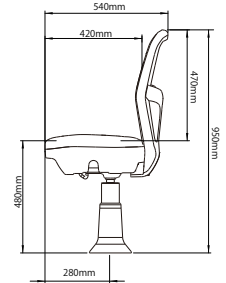

□サイズ／W390（座面430）mm×H950mm×D540mm
（Hはシートハイ480mmの場合です）

□カラー／ブラック、レッド

□素材／アウターシェル：ポリプロピレン
座面クッション（表面素材）：ビニールレザー
背面（メッシュ）：ポリエステル

□脚部／固定型・置き型・キャスター型

※チェアサイズは固定型脚部の場合です。

※製品の仕様・デザインを予告なく変更する場合があります。

※印刷物の為、実際の色とは多少異なる場合があります。色の確認には、カラーサンプルをご用意ください。 ※製品の仕様・デザインを予告なく変更する場合があります。