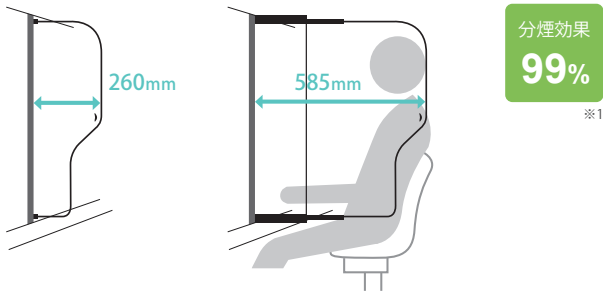

ユニット幅

40
mm

ユニット幅

50
mm

優れた収納性と
高い分煙効果を実現。
2段階で引き出す
分煙ボードと
多機能ボックスを一体化。

分煙ボード
ECボード

多機能ボックス
ファインマルチ
台間ボックス

ダブル

ダブル・スタンダード

分煙効果と使いやすさを実現したスタンダードタイプ。

収納時<130mm> 使用時(最大引き出し時)<450mm>

ダブル・ロング

分煙エリアを広く確保でき、より高い分煙効果が得られるロングタイプ。

収納時<260mm> 使用時(最大引き出し時)<585mm>

SPEC

タイプ	ユニット幅 40mm	ユニット幅 50mm
ダブル・スタンダード	W40mm×H810mm×D130mm~450mm	W50mm×H810mm×D130mm~450mm
ダブル・ロング	W40mm×H810mm×D260mm~585mm	W50mm×H810mm×D260mm~585mm

素材/パネル: PC

多機能ボックス

- POPケース、ドリンクホルダー、USBなどのサービスパーツから選択できます。

POPケース

A4サイズのPOPが収納可能なフリースペースです。遊技台情報や店内サービス情報の発信に利用できます。

ドリンクホルダー (トレー式・リング式)

缶・ペットボトル・カップのいずれにも対応します。ホルダーはワンアクションで出し入れできます。

※リング式はファインマルチECボード50のみ対応。