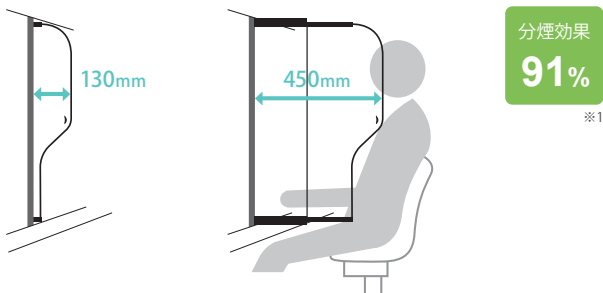

ユニット幅

40
mm

ユニット幅

50
mm

優れた収納性と
高い分煙効果を実現。
2段階で引き出す
分煙ボードと
多機能ボックスを一体化。

分煙ボード
ECボード

多機能ボックス
ファインマルチ
台間ボックス

ダブル

DOUBLE PANEL

ファインマルチECボード

多機能分煙ボード

《特許出願中》

分煙ボード

- 隣席からの煙を遮断して受動喫煙を防止します。
- 喫煙者は隣席に気兼ねなくタバコが吸えます。
- 飛沫防止効果や静音効果も得られます。

コンパクトに収納されたパネルを
2段階で引き出す方式

収納時・使用時

ダブル・スタンダード

分煙効果と使いやすさを実現したスタンダードタイプ。

収納時<130mm> 使用時(最大引き出し時)<450mm>

ダブル・ロング

分煙エリアを広く確保でき、より高い分煙効果が得られるロングタイプ。

収納時<260mm> 使用時(最大引き出し時)<585mm>

SPEC

タイプ	ユニット幅 40mm	ユニット幅 50mm
ダブル・スタンダード	W40mm×H810mm×D130mm~450mm	W50mm×H810mm×D130mm~450mm
ダブル・ロング	W40mm×H810mm×D260mm~585mm	W50mm×H810mm×D260mm~585mm

素材/パネル: PC

多機能ボックス

- POPケース、ドリンクホルダー、USBなどのサービスパーツから選択できます。

POPケース

A4サイズのPOPが収納可能なフリースペースです。遊技台情報や店内サービス情報の発信に利用できます。

ドリンクホルダー (トレー式・リング式)

缶・ペットボトル・カップのいずれにも対応します。ホルダーはワンアクションで出し入れできます。

※リング式はファインマルチECボード50のみ対応。