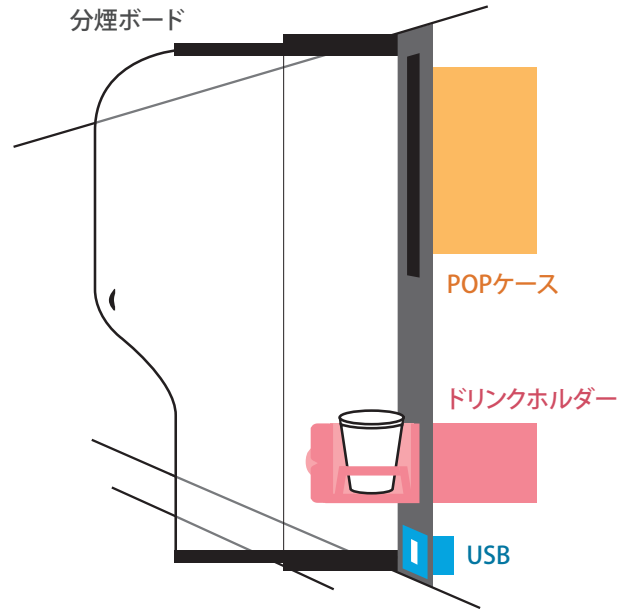

DOUBLE PANEL

ファインマルチECボード

多機能分煙ボード

《特許出願中》

分煙ボード

- 隣席からの煙を遮断して受動喫煙を防止します。
- 喫煙者は隣席に気兼ねなくタバコが吸えます。
- 飛沫防止効果や静音効果も得られます。

コンパクトに収納されたパネルを
2段階で引き出す方式

収納時・使用時

ダブル・スタンダード

分煙効果と使いやすさを実現したスタンダードタイプ。

収納時<130mm> 使用時(最大引き出し時)<450mm>

ダブル・ロング

分煙エリアを広く確保でき、より高い分煙効果が得られるロングタイプ。

収納時<260mm> 使用時(最大引き出し時)<585mm>

SPEC

タイプ	ユニット幅 40mm	ユニット幅 50mm
ダブル・スタンダード	W40mm×H810mm×D130mm~450mm	W50mm×H810mm×D130mm~450mm
ダブル・ロング	W40mm×H810mm×D260mm~585mm	W50mm×H810mm×D260mm~585mm

素材/パネル: PC

多機能ボックス

- POPケース、ドリンクホルダー、USBなどのサービスパーツから選択できます。

POPケース

A4サイズのPOPが収納可能なフリースペースです。遊技台情報や店内サービス情報の発信に利用できます。

ドリンクホルダー (トレー式・リング式)

缶・ペットボトル・カップのいずれにも対応します。ホルダーはワンアクションで出し入れできます。

※リング式はファインマルチECボード50のみ対応。