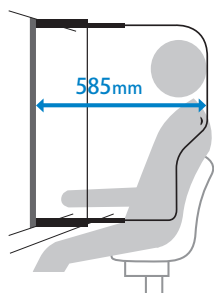

#### ダブル・スタンダード

分煙効果と使いやすさを実現したスタンダードタイプ。

収納時<130mm>

使用時(最大引き出し時)<450mm>

分煙効果  
**91%**

※1

#### ダブル・ロング

分煙エリアを広く確保でき、より高い分煙効果が得られるロングタイプ。

収納時<260mm>

使用時(最大引き出し時)<585mm>

分煙効果  
**99%**

※1

### SPEC

素材/パネル: PC

タイプ	ユニット幅 40mm / 50mm
ダブル・スタンダード	W40mm / W50mm×H810mm×D130mm~450mm
ダブル・ロング	W40mm / W50mm×H810mm×D260mm~585mm