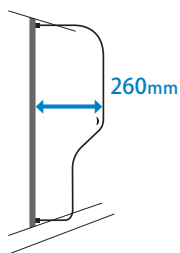

使用時(最大引き出し時)<585mm>

ダブル・ロング

分煙エリアを広く確保でき、より高い分煙効果が得られるロングタイプ。

収納時<260mm>