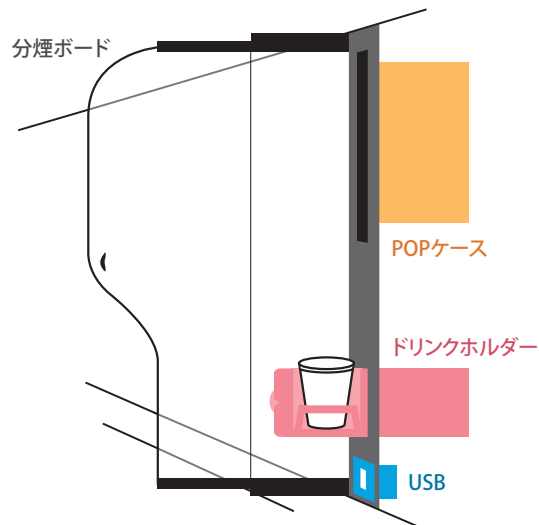

多機能ボックス

- ○POPケース、ドリンクホルダー、USBなどのサービスパーツから選択できます。

POPケース

A4サイズのPOPが収納可能なフリースペースです。遊技台情報や店内サービス情報の発信に利用できます。

ドリンクホルダー (トレイ式)

缶・ペットボトル・カップのいずれにも対応します。ホルダーはワンアクションで出し入れできます。

USB

携帯電話の充電をはじめ多彩に活躍するUSBです。お客様のサービス向上に役立ちます。

※別途専用電源が必要です。

OPTION

マルチ携帯ホルダー

アームとホルダーは、上下と向きが自由に設定可能。目線の移動がおさえられるエルゴノミクス携帯ホルダー。

USBマルチ充電ケーブル

携帯電話・スマートフォン・iPhoneに対応した5種類のコネクタ付きの充電ケーブル。固定クリップで盗難対策済み。

LED付USB

使用可能な状態であることをお知らせするLED。

「マルチ携帯ホルダー」と「USBマルチ充電ケーブル」は、弊社製品専用ではなく、既存・他社様製品にも簡単にセット可能です。

※製品の仕様・デザインを予告なく変更する場合があります。 ※1 当社独自の実証結果です。効果は使用場所の状況(広さ、形状、温度、湿度、エアコン、換気の使用状況など)によって異なります。

お問い合わせ・お申し込みは

0120-14-9501

株式会社 エルゴジャパン www.ergojapan.co.jp/

〒141-0032 東京都品川区大崎1-6-4 新大崎勤業ビルディング7F

TEL.03-5436-6761 FAX.03-5436-6762