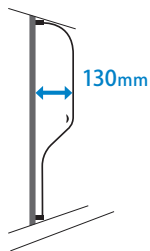

## 分煙ボード

- 隣席からの煙を遮断して受動喫煙を防止します。
- 喫煙者は隣席に気兼ねなくタバコが吸えます。
- 飛沫防止効果や静音効果も得られます。

コンパクトに収納されたパネルを2段階で引き出す方式

#### ダブル・スタンダード

分煙効果と使いやすさを実現したスタンダードタイプ。

収納時<130mm>

使用時(最大引き出し時)<450mm>

分煙効果  
**91%**

※1

### SPEC

素材/パネル: PC

タイプ	ユニット幅 40mm / 50mm
ダブル・スタンダード	W40mm / W50mm×H810mm×D130mm~450mm
ダブル・ロング	W40mm / W50mm×H810mm×D260mm~585mm