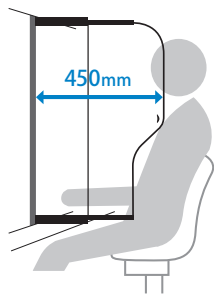

## 分煙ボード

- 隣席からの煙を遮断して受動喫煙を防止します。
- 喫煙者は隣席に気兼ねなくタバコが吸えます。
- 飛沫防止効果や静音効果も得られます。

コンパクトに収納されたパネルを2段階で引き出す方式

#### ダブル・スタンダード

分煙効果と使いやすさを実現したスタンダードタイプ。

収納時<130mm>

使用時(最大引き出し時)<450mm>

分煙効果  
**91%**

※1

### SPEC

素材/パネル: PC

タイプ	ユニット幅 40mm / 50mm
ダブル・スタンダード	W40mm / W50mm×H810mm×D130mm~450mm
ダブル・ロング	W40mm / W50mm×H810mm×D260mm~585mm