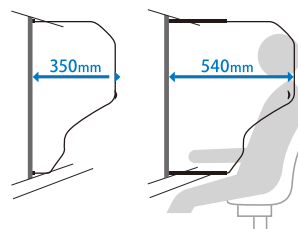

### シングル・スタンダード

飛沫防止・臭いの遮断と使いやすさを実現したスタンダードタイプ。

ウイルス飛沫  
シャット  
アウト

収納時 <210mm> 使用時(最大引き出し時) <400mm>

### シングル・ロング

より高い飛沫防止・臭いの遮断が得られるロングタイプ。

ウイルス飛沫  
シャット  
アウト

収納時 <350mm> 使用時(最大引き出し時) <540mm>

## SPEC

素材/パネル: PC

タイプ	ユニット幅 40mm
シングル・スタンダード	W40mm×H810mm×D210mm~400mm
シングル・ロング	W40mm×H810mm×D350mm~540mm