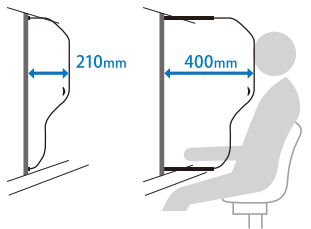

収納時 <210mm> 使用時(最大引き出し時) <400mm>