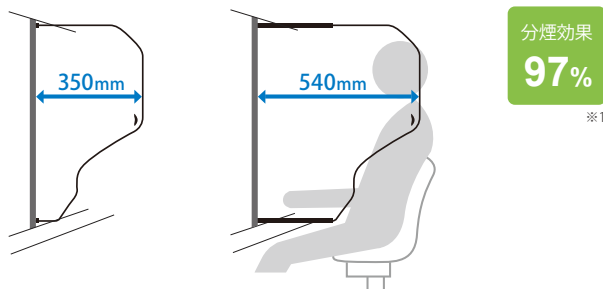

シングル・スタンダード

分煙効果と使いやすさを実現したスタンダードタイプ。

収納時<210mm> 使用時(最大引き出し時)<400mm>

シングル・ロング

分煙エリアを広く確保でき、より高い分煙効果が得られるロングタイプ。

収納時<350mm> 使用時(最大引き出し時)<540mm>

SPEC		素材/パネル: PC
タイプ	ユニット幅 40mm	
シングル・スタンダード	W40mm×H810mm×D210mm~400mm	
シングル・ロング	W40mm×H810mm×D350mm~540mm	