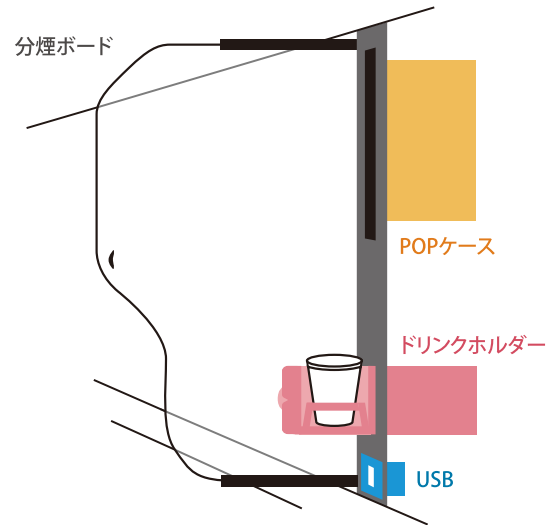

多機能ボックス

○POPケース、ドリンクホルダー、USBなどのサービスパーツから選択できます。

POPケース

A4サイズのPOPが収納可能なフリースペースです。遊技台情報や店内サービス情報の発信に利用できます。

ドリンクホルダー (トレイ式)

缶・ペットボトル・カップのいずれにも対応します。ホルダーはワンアクションで出し入れできます。

USB

携帯電話の充電をはじめ多彩に活躍するUSBです。お客様のサービス向上に役立ちます。

※別途専用電源が必要です。

OPTION

マルチ携帯ホルダー

アームとホルダーは、上下と向きが自由に設定可能。目線の移動がおさえられるエルゴノミクス携帯ホルダー。

USBマルチ充電ケーブル

携帯電話・スマートフォン・iPhoneに対応した5種類のコネクタ付きの充電ケーブル。固定クリップで盗難対策済み。

LED付USB

使用可能な状態であることをお知らせするLED。

「マルチ携帯ホルダー」と「USBマルチ充電ケーブル」は、弊社製品専用ではなく、既存・他社様製品にも簡単にセット可能です。

※製品の仕様・デザインを予告なく変更する場合があります。

お問い合わせ・お申し込みは

0120-14-9501

株式会社 エルゴジャパン www.ergojapan.co.jp/

〒141-0032 東京都品川区大崎1-6-4 新大崎勤業ビルディング7F

TEL.03-5436-6761 FAX.03-5436-6762