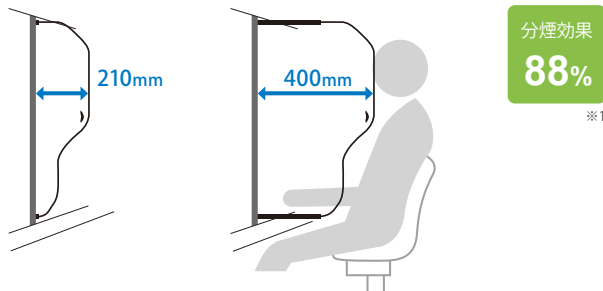

ERGO JAPAN

ergo for play

プレイ環境を快適に

ユニット幅
40
mm

多機能分煙ボード

ファインマルチECボード

《特許出願中》

コストパフォーマンスと
使いやすさを追求。

1枚パネルの分煙ボードと
多機能ボックスを一体化。

シングル

SINGLE PANEL

Ver. II

分煙ボード

- 隣席からの煙を遮断して受動喫煙を防止します。
- 喫煙者は隣席に気兼ねなくタバコが吸えます。
- 飛沫防止効果や静音効果も得られます。

コストパフォーマンスに優れた1枚パネルの収納式。

収納時・使用時

シングル・スタンダード

分煙効果と使いやすさを実現したスタンダードタイプ。

収納時<210mm> 使用時(最大引き出し時)<400mm>

シングル・ロング

分煙エリアを広く確保でき、より高い分煙効果が得られるロングタイプ。

収納時<350mm> 使用時(最大引き出し時)<540mm>

SPEC		素材/パネル: PC
タイプ	ユニット幅 40mm	
シングル・スタンダード	W40mm×H810mm×D210mm~400mm	
シングル・ロング	W40mm×H810mm×D350mm~540mm	