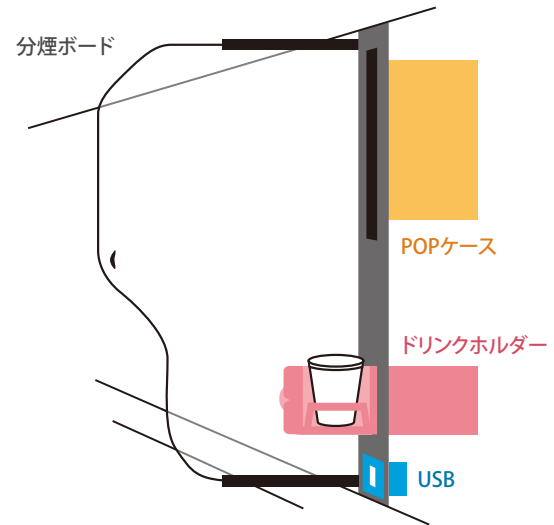

1枚パネルの分煙ボードと
多機能ボックスを一体化。

シングル

SINGLE PANEL

Ver. II

分煙ボード

- 隣席からの煙を遮断して受動喫煙を防止します。
- 喫煙者は隣席に気兼ねなくタバコが吸えます。
- 飛沫防止効果や静音効果も得られます。

コストパフォーマンスに優れた1枚パネルの収納式。

収納時・使用時

シングル・スタンダード

分煙効果と使いやすさを実現したスタンダードタイプ。

収納時<210mm> 使用時(最大引き出し時)<400mm>

シングル・ロング

分煙エリアを広く確保でき、より高い分煙効果が得られるロングタイプ。

収納時<350mm> 使用時(最大引き出し時)<540mm>

SPEC		素材/パネル: PC
タイプ	ユニット幅 40mm	
シングル・スタンダード	W40mm×H810mm×D210mm~400mm	
シングル・ロング	W40mm×H810mm×D350mm~540mm	

多機能ボックス

- POPケース、ドリンクホルダー、USBなどのサービスパーツから選択できます。

POPケース
A4サイズのPOPが収納可能なフリースペースです。遊技台情報や店内サービス情報の発信に利用できます。

ドリンクホルダー (トレー式)
缶・ペットボトル・カップのいずれにも対応します。ホルダーはワンアクションで出し入れできます。

USB
携帯電話の充電をはじめ多彩に活躍するUSBです。お客様のサービス向上に役立ちます。
※別途専用電源が必要です。