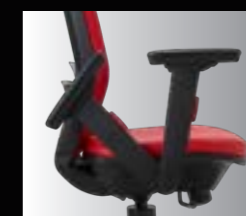

2:1の一定比率で傾く
「シンクロチルト」。

「プリート88」には、背面と座面が2:1の
一定比率で傾くシンクロチルト機構を採用。
それによって骨盤の位置が常に安定し、
リクライニング時でも目線の高さ
と手の位置が変わらないため、
パチンコプレイに最適。
何時間でも快適にプレイできます。

PULITO88

シンクロチルトを搭載したハイクオリティチェア。

標準機能

人間工学が叶える快適な座り心地

シンクロチルト

背もたれが滑らかにリクライニングし、背面と座面が2:1の比率でチルト。身体に負担をかけない、快適なリクライニングを提供します。

空間のゆとりを生むスリムな背面

ワイド&スリム

ゆったり座れる座面サイズを確保しながら、背面の下部をスリムにシェイプ。通路幅が狭くても、プレイヤーやスタッフの動線を妨げません。

背中に優しくフィットするR形状

R形状フレーム

背面のアウトフレーム上部にはR形状を採用。メッシュとR形状で身体をやさしくつつみこみ、長時間プレイをサポートします。

交換 & メンテナンスが容易

セパレートシート

座面と背面はそれぞれ脱着ができ、簡単にクッション交換が行え、メンテナンスも容易です。

3年間保証

(クッション・脚部・アームを除く)

椅子オプション

ガス上下昇降 自動復帰・オートリターン機能付

椅子の高さをワンタッチで調整し、最適なポジションでプレイできます。席を離れると椅子の高さと向きが正位置に戻ります。

背面POPケース

椅子の背面に装着する専用ポケット。背もたれよりも通路側に突出しないすっきりしたフォルムで、A4版のPOPなども収納できます。

背面大型POPケース

椅子の背面に装着する専用ポケット。より大型のPOPなどが収納できます。

フレキシブルアーム

右アームと左アームがございます。

高さ調節

90mm、10段切替