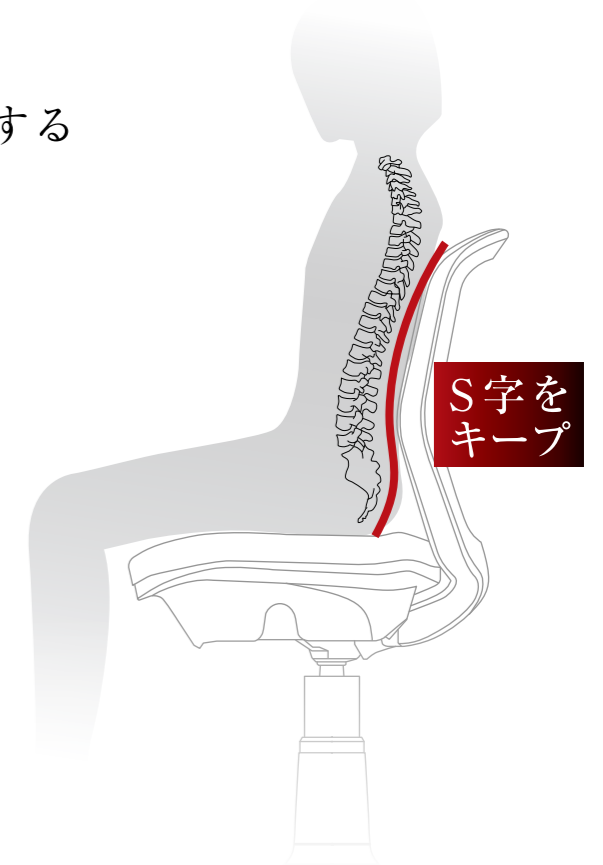

「パチンコは人を疲れさせる」
という現実。

パチンコの意識調査によると、
約7割の人がプレイ中に疲れを感じ、
約3割の人が疲れを理由にプレイをやめています。

何が疲れる？

「座る」は「立つ」より
疲れるといふ真実。

立った姿勢でも腰に負担がかかりますが、
実は座った姿勢の方が1.4倍もの負担がかかっています。
パチンコは座った姿勢を長く続けるので、疲れやすいのです。

立っているときの負担を100とすると
座ることは1.4倍の負担

なぜ疲れる？

それは、座ると背骨の
S字カーブが崩れるからです。

人の背骨は本来、ゆるやかなS字カーブを描いています。
座るとS字カーブをキープしづらくなり、
腰などへの負担が大きくなって疲れてしまうのです。

プレイの疲れを、
「プリート88」が解決します。

S字カーブをキープする
「曲線フォルム」。

「プリート88」の背面は、
曲線にデザインされています。
お尻を背面にぴったり付けることで
骨盤が立ち上がり、背面に沿って
背骨のゆるやかなS字カーブを
キープできるので、
疲れにくくなります。

2:1の一定比率で傾く
「シンクロチルト」。

「プリート88」には、背面と座面が2:1の
一定比率で傾くシンクロチルト機構を採用。
それによって骨盤の位置が常に安定し、
リクライニング時でも目線の高さ
と手の位置が変わらないため、
パチンコプレイに最適。
何時間でも快適にプレイできます。

PULITO88

シンクロチルトを搭載したハイクオリティチェア。

標準機能

人間工学が叶える快適な座り心地

シンクロチルト

背もたれが滑らかにリクライニングし、背面と座面が2:1の比率でチルト。身体に負担をかけない、快適なリクライニングを提供します。

空間のゆとりを生むスリムな背面

ワイド&スリム

ゆったり座れる座面サイズを確保しながら、背面の下部をスリムにシェイプ。通路幅が狭くても、プレイヤーやスタッフの動線を妨げません。

背中に優しくフィットするR形状

R形状フレーム

背面のアウトフレーム上部にはR形状を採用。メッシュとR形状で身体をやさしくつつみこみ、長時間プレイをサポートします。