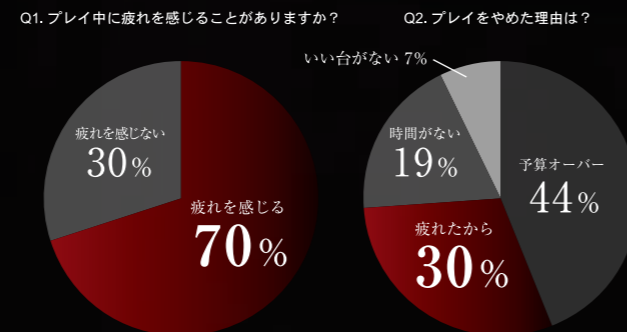

プリート88

お問い合わせ・お申し込みは

0120-14-9501

株式会社 エルゴジャパン
〒141-0032 東京都品川区大崎1-6-4 新大崎勤業ビルディング7F
TEL.03-5436-6761 FAX.03-5436-6762

www.ergojapan.co.jp

特許出願中

Premium Spec & Deep Relaxation

ホールチェアに求められる、
“疲れにくさ”をカタチに。

「パチンコは人を疲れさせる」
という現実。

パチンコの意識調査によると、
約7割の人がプレイ中に疲れを感じ、
約3割の人が疲れを理由にプレイをやめています。

何が疲れる？

「座る」は「立つ」より
疲れるといふ真実。

立った姿勢でも腰に負担がかかりますが、
実は座った姿勢の方が1.4倍もの負担がかかっています。
パチンコは座った姿勢を長く続けるので、疲れやすいのです。

立っているときの負担を100とすると
座ることは1.4倍の負担

なぜ疲れる？

それは、座ると背骨の
S字カーブが崩れるからです。

人の背骨は本来、ゆるやかなS字カーブを描いています。
座るとS字カーブをキープしづらくなり、
腰などへの負担が大きくなって疲れてしまうのです。

プレイの疲れを、
「プリート88」が解決します。

S字カーブをキープする
「曲線フォルム」。

「プリート88」の背面は、
曲線にデザインされています。
お尻を背面にぴったり付けることで
骨盤が立ち上がり、背面に沿って
背骨のゆるやかなS字カーブを
キープできるので、
疲れにくくなります。

2:1の一定比率で傾く
「シンクロチルト」。

「プリート88」には、背面と座面が2:1の
一定比率で傾くシンクロチルト機構を採用。
それによって骨盤の位置が常に安定し、
リクライニング時でも目線の高さ
と手の位置が変わらないため、
パチンコプレイに最適。
何時間でも快適にプレイできます。

PULITO88

シンクロチルトを搭載したハイクオリティチェア。

標準機能

人間工学が叶える快適な座り心地

シンクロチルト