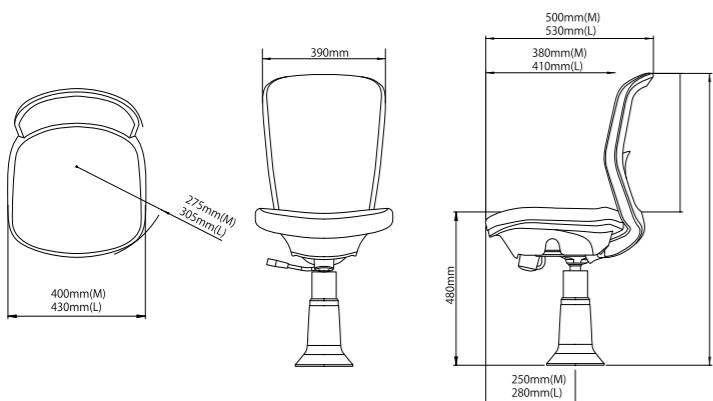

ハイバックフレームを採用したハイパフォーマンスチェア。

カスタム間柱

POPケース、ドリンクホルダー、USB、呼出ボタンも使える、もっと快適な環境へ。

メガハンドスタンド

大型サイズと多彩な調節機能で、手首や腕をしっかりサポート。

※印刷物の為、実際の色とは多少異なる場合があります。色の確認には、カラーサンプルをご用命ください。 ※製品の仕様・デザインを予告なく変更する場合があります。

サイズ・素材

- サイズ / (PULITO88M) W390 (座面400) mm×H920mm×D500mm (PULITO88L) W390 (座面430) mm×H920mm×D530mm (Hはシートハイ480mmの場合です)
 - 素材 / アウターシェル：ポリプロピレン 座面クッション(表面素材)：ビニールレザー 背面(メッシュ)：ポリエステル
 - 脚部 / 固定型・置き型・キャスター型
- ※チェアサイズは固定型脚部の場合です。
※製品の仕様・デザインを予告なく変更する場合があります。