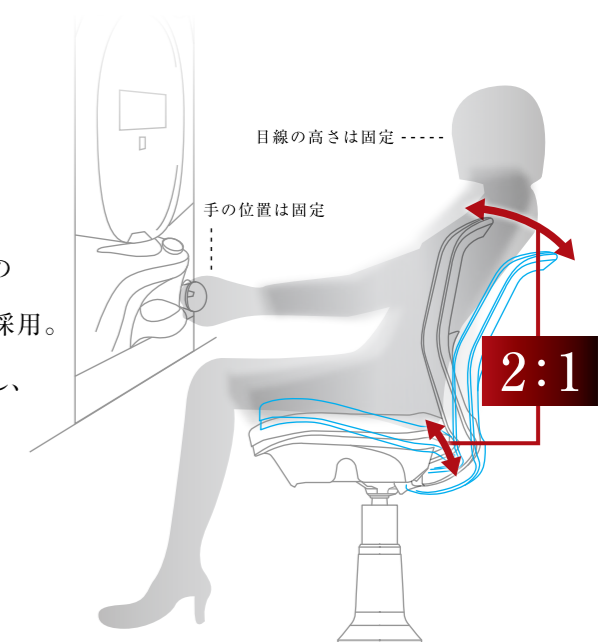

なぜ疲れる？

それは、座ると背骨の
S字カーブが崩れるからです。

人の背骨は本来、ゆるやかなS字カーブを描いています。
座るとS字カーブをキープしづらくなり、
腰などへの負担が大きくなって疲れてしまうのです。

プレイの疲れを、
「プリート88」が解決します。

S字カーブをキープする
「曲線フォルム」。

「プリート88」の背面は、
曲線にデザインされています。
お尻を背面にぴったり付けることで
骨盤が立ち上がり、背面に沿って
背骨のゆるやかなS字カーブを
キープできるので、
疲れにくくなります。

2:1の一定比率で傾く
「シンクロチルト」。

「プリート88」には、背面と座面が2:1の
一定比率で傾くシンクロチルト機構を採用。
それによって骨盤の位置が常に安定し、
リクライニング時でも目線の高さ
と手の位置が変わらないため、
パチンコプレイに最適。
何時間でも快適にプレイできます。

PULITO88

シンクロチルトを搭載したハイクオリティチェア。

標準機能

人間工学が叶える快適な座り心地

シンクロチルト

背もたれが滑らかにリクライニングし、背面と座面が2:1の比率でチルト。身体に負担をかけない、快適なリクライニングを提供します。

空間のゆとりを生むスリムな背面

ワイド&スリム

ゆったり座れる座面サイズを確保しながら、背面の下部をスリムにシェイプ。通路幅が狭くても、プレイヤーやスタッフの動線を妨げません。

背中に優しくフィットするR形状

R形状フレーム

背面のアウトフレーム上部にはR形状を採用。メッシュとR形状で身体をやさしくつつみこみ、長時間プレイをサポートします。