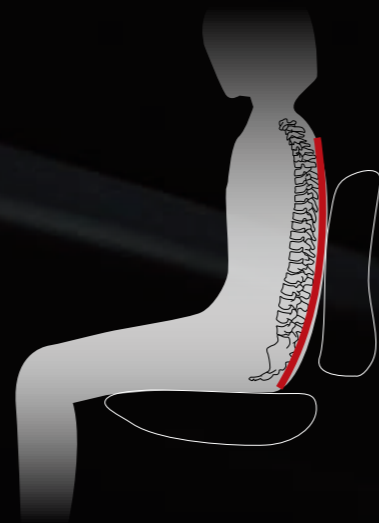

「パチンコは人を疲れさせる」
という現実。

パチンコの意識調査によると、
約7割の人がプレイ中に疲れを感じ、
約3割の人が疲れを理由にプレイをやめています。

何が疲れる？

「座る」は「立つ」より
疲れるといふ真実。

立った姿勢でも腰に負担がかかりますが、
実は座った姿勢の方が1.4倍もの負担がかかっています。
パチンコは座った姿勢を長く続けるので、疲れやすいのです。

立っているときの負担を100とすると
座ることは1.4倍の負担

なぜ疲れる？

それは、座ると背骨の
S字カーブが崩れるからです。

人の背骨は本来、ゆるやかなS字カーブを描いています。
座るとS字カーブをキープしづらくなり、
腰などへの負担が大きくなって疲れてしまうのです。

プレイの疲れを、
「プリート88」が解決します。

S字カーブをキープする
「曲線フォルム」。

「プリート88」の背面は、
曲線にデザインされています。
お尻を背面にぴったり付けることで
骨盤が立ち上がり、背面に沿って
背骨のゆるやかなS字カーブを
キープできるので、
疲れにくくなります。

2:1の一定比率で傾く
「シンクロチルト」。

「プリート88」には、背面と座面が2:1の
一定比率で傾くシンクロチルト機構を採用。
それによって骨盤の位置が常に安定し、
リクライニング時でも目線の高さ
と手の位置が変わらないため、
パチンコプレイに最適。
何時間でも快適にプレイできます。

PULITO88

シンクロチルトを搭載したハイクオリティチェア。

標準機能

人間工学が叶える快適な座り心地

シンクロチルト

背もたれが滑らかにリクライニングし、背面と座面が2:1の比率でチルト。身体に負担をかけない、快適なリクライニングを提供します。

空間のゆとりを生むスリムな背面

ワイド&スリム

ゆったり座れる座面サイズを確保しながら、背面の下部をスリムにシェイプ。通路幅が狭くても、プレイヤーやスタッフの動線を妨げません。

背中に優しくフィットするR形状

R形状フレーム

背面のアウトフレーム上部にはR形状を採用。メッシュとR形状で身体をやさしくつつみこみ、長時間プレイをサポートします。