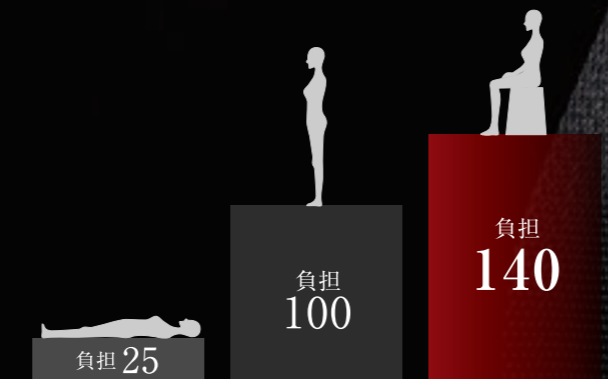

「パチンコは人を疲れさせる」
という現実。

パチンコの意識調査によると、
約7割の人がプレイ中に疲れを感じ、
約3割の人が疲れを理由にプレイをやめています。

何が疲れる？

「座る」は「立つ」より
疲れるといふ真実。

立った姿勢でも腰に負担がかかりますが、
実は座った姿勢の方が1.4倍もの負担がかかっています。
パチンコは座った姿勢を長く続けるので、疲れやすいのです。

立っているときの負担を100とすると
座ることは1.4倍の負担

なぜ疲れる？

それは、座ると背骨の
S字カーブが崩れるからです。

人の背骨は本来、ゆるやかなS字カーブを描いています。
座るとS字カーブをキープしづらくなり、
腰などへの負担が大きくなって疲れてしまうのです。

プレイの疲れを、
「プリート88」が解決します。

S字カーブをキープする
「曲線フォルム」。

「プリート88」の背面は、
曲線にデザインされています。
お尻を背面にぴったり付けることで
骨盤が立ち上がり、背面に沿って
背骨のゆるやかなS字カーブを
キープできるので、
疲れにくくなります。

2:1の一定比率で傾く
「シンクロチルト」。

「プリート88」には、背面と座面が2:1の
一定比率で傾くシンクロチルト機構を採用。
それによって骨盤の位置が常に安定し、
リクライニング時でも目線の高さ
と手の位置が変わらないため、
パチンコプレイに最適。
何時間でも快適にプレイできます。

PULITO88

シンクロチルトを搭載したハイクオリティチェア。

標準機能

人間工学が叶える快適な座り心地

シンクロチルト