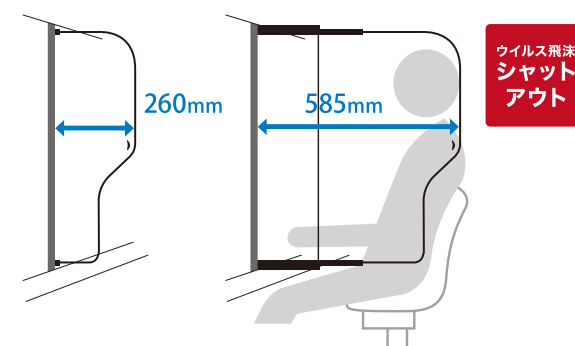

オプション USBマルチ充電ケーブル

携帯電話・スマートフォン・iPhoneに対応し
た3種類のコネクター付きの充電ケーブル。
固定クリップで盗難対策済みです。

パーソナルボードと多機能ボックスの組合せで、
最適なホールスタイルを実現！

パーソナルボード

コンパクトに収納されたパネルを2段階で引き出す方式です。

ダブル・スタンダード

飛沫防止・臭い遮断と使いやすさを実現したスタンダードタイプ。

収納時〈130mm〉 使用時〈最大引き出し時〉〈450mm〉

ダブル・ロング

より高い飛沫防止・臭い遮断が得られるロングタイプ。

収納時〈260mm〉 使用時〈最大引き出し時〉〈585mm〉

サイズ

素材/パネル：ポリカーボネイト

タイプ	ユニット幅 40mm / 50mm
ダブル・スタンダード	W40mm / W50mm×H810mm×D130mm~450mm
ダブル・ロング	W40mm / W50mm×H810mm×D260mm~585mm

多機能ボックス

POPケース、マルチドリンクホルダー、USB、呼出ボタンなどのオプションパーツから選択できます。

USB2ヶ所設置可能

※イラストは組み合わせの一例です。

快適・安心なプレイ空間

パーソナルボード + アンダーボード

ボードで隣席と仕切られるので、女性にも快適・安心。

アームレスト(可動式)やテーブル(収納式)など、使いやすいオプションが充実。

プレイ環境の改善により、店舗の差別化を実現。

パチンコ用