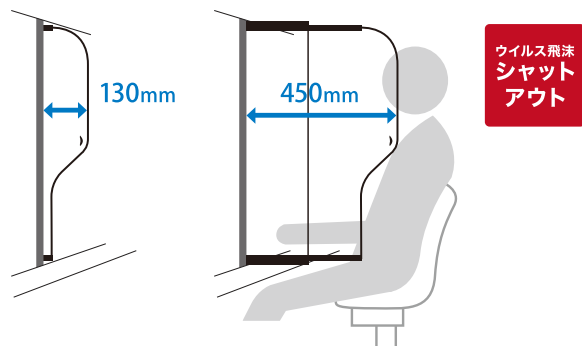

オプション USBマルチ充電ケーブル

携帯電話・スマートフォン・iPhoneに対応し
た3種類のコネクター付きの充電ケーブル。
固定クリップで盗難対策済みです。

パーソナルボードと多機能ボックスの組合せで、
最適なホールスタイルを実現！

パーソナルボード

コンパクトに収納されたパネルを2段階で引き出す方式です。

ダブル・スタンダード

飛沫防止・臭い遮断と使いやすさを実現したスタンダードタイプ。

収納時〈130mm〉 使用時〈最大引き出し時〉〈450mm〉

ダブル・ロング

より高い飛沫防止・臭い遮断が得られるロングタイプ。

収納時〈260mm〉 使用時〈最大引き出し時〉〈585mm〉

サイズ

素材/パネル：ポリカーボネイト

タイプ	ユニット幅 40mm / 50mm
ダブル・スタンダード	W40mm / W50mm×H810mm×D130mm~450mm
ダブル・ロング	W40mm / W50mm×H810mm×D260mm~585mm

多機能ボックス

POPケース、マルチドリンクホルダー、USB、呼出ボタンなどのオプションパーツから選択できます。

USB2ヶ所設置可能

※イラストは組み合わせの一例です。

快適・安心なプレイ空間

パーソナルボード + アンダーボード

ボードで隣席と仕切られるので、女性にも快適・安心。

アームレスト(可動式)やテーブル(収納式)など、使いやすいオプションが充実。

プレイ環境の改善により、店舗の差別化を実現。

パチンコ用