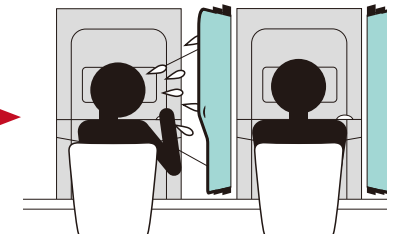

① 隣席からの
迷惑な飛沫を防止

咳やくしゃみ等の飛沫をガードし、より
快適なプレイ環境づくりに貢献します。

ウイルス飛沫
シャット
アウト

② 隣席からの臭いを遮断

隣席からの喫煙者の息や衣服の臭いを遮断します。

③ 静音効果でエコにも貢献

隣席からの音を抑制でき、遊技台の音量を抑えてもクリアに
効果音が伝わり、店舗全体の電力を下げられるなど、エコ効果
が得られます。

強化レールの耐久性をパワーアップ