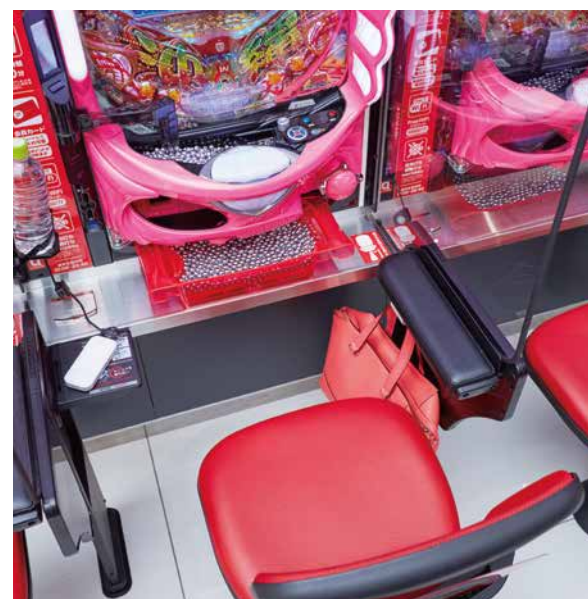

USB2ヶ所設置可能

※イラストは組み合わせの一例です。

快適・安心なプレイ空間

パーソナルボード + アンダーボード

ボードで隣席と仕切られるので、女性にも快適・安心。

アームレスト(可動式)やテーブル(収納式)など、使いやすいオプションが充実。

プレイ環境の改善により、店舗の差別化を実現。

パチンコ用