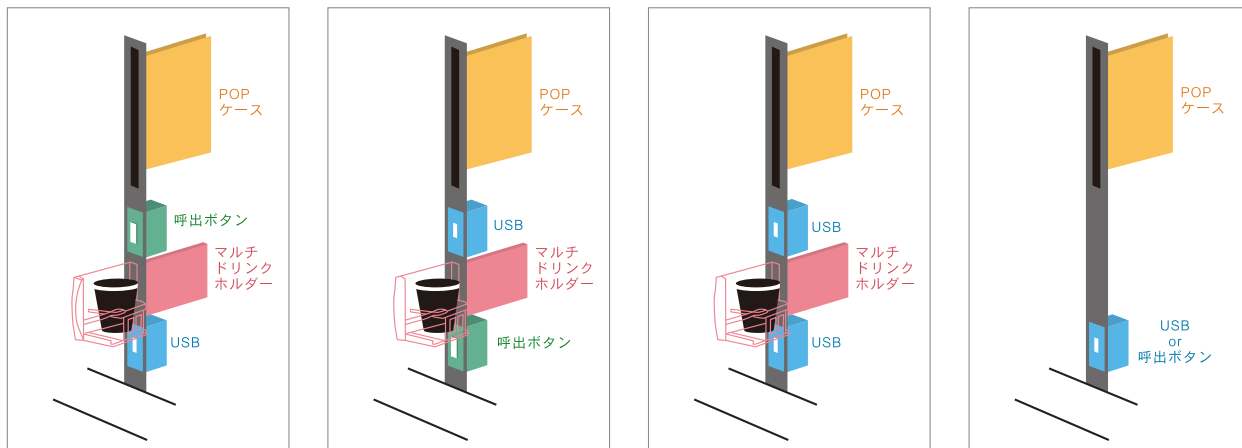

オプション USBマルチ充電ケーブル

携帯電話・スマートフォン・iPhoneに対応し
た3種類のコネクター付きの充電ケーブル。
固定クリップで盗難対策済みです。

パーソナルボードと多機能ボックスの組合せで、
最適なホールスタイルを実現！

パーソナルボード

コンパクトに収納されたパネルを2段階で引き出す方式です。

ダブル・スタンダード

飛沫防止・臭い遮断と使いやすさを実現したスタンダードタイプ。

収納時〈130mm〉 使用時〈最大引き出し時〉〈450mm〉

ダブル・ロング

より高い飛沫防止・臭い遮断が得られるロングタイプ。

収納時〈260mm〉 使用時〈最大引き出し時〉〈585mm〉

サイズ

素材/パネル：ポリカーボネイト

タイプ	ユニット幅 40mm / 50mm
ダブル・スタンダード	W40mm / W50mm×H810mm×D130mm~450mm
ダブル・ロング	W40mm / W50mm×H810mm×D260mm~585mm

多機能ボックス

POPケース、マルチドリンクホルダー、USB、呼出ボタンなどのオプションパーツから選択できます。

USB2ヶ所設置可能

※イラストは組み合わせの一例です。

快適・安心なプレイ空間

パーソナルボード + アンダーボード

ボードで隣席と仕切られるので、女性にも快適・安心。

アームレスト(可動式)やテーブル(収納式)など、使いやすいオプションが充実。

プレイ環境の改善により、店舗の差別化を実現。

パチンコ用