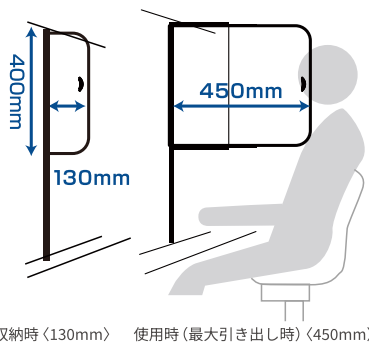

POPケース

A4サイズのPOPが収納可能なフリースペースです。遊技台情報や店内サービス情報の発信に利用できます。

呼出ボタン

座ったまま押すことができる呼出ボタン。手元でホールスタッフを呼び出せます。

USB 3.0A スマートIC・PD

業界最速クラスの急速充電機能を搭載し、スマホはもちろん電子タバコやタブレットなどの大容量電子機器にも対応。接続された機器を自動認識し、最適な出力で急速充電します。

スマートフォン
タブレット
電子タバコ
OK

コンパクトに収納されたパネルを2段階で引き出す方式です

スタンダード

飛沫防止・臭い遮断と使いやすさを実現したスタンダードタイプ。

収納時<130mm> 使用時<最大引き出し時><450mm>

ウイルス飛沫
シャット
アウト

ロング

より高い飛沫防止・臭い遮断が得られるロングタイプ。

収納時<260mm> 使用時<最大引き出し時><585mm>

ウイルス飛沫
シャット
アウト

SPEC

タイプ	ユニット幅 40mm / 50mm	素材
スタンダード	W40mm / W50mm×H810mm×D130mm~450mm	パネル：ポリカーボネイト
ロング	W40mm / W50mm×H810mm×D260mm~585mm	パネル：ポリカーボネイト

※製品の仕様・デザインを予告なく変更する場合があります。

お問い合わせ・お申し込みは

 0120-14-9501