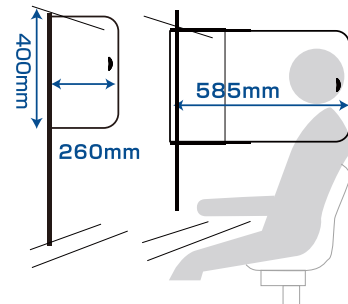

POPケース

A4サイズのPOPが収納可能なフリースペースです。遊技台情報や店内サービス情報の発信に利用できます。

呼出ボタン

座ったまま押すことができる呼出ボタン。手元でホールスタッフを呼び出せます。

USB 3.0A スマートIC・PD

業界最速クラスの急速充電機能を搭載し、スマホはもちろん電子タバコやタブレットなどの大容量電子機器にも対応。接続された機器を自動認識し、最適な出力で急速充電します。

スマートフォン
タブレット
電子タバコ
OK

コンパクトに収納されたパネルを2段階で引き出す方式です

スタンダード

飛沫防止・臭い遮断と使いやすさを実現したスタンダードタイプ。

収納時<130mm> 使用時<最大引き出し時><450mm>

ウイルス飛沫
シャット
アウト

ロング

より高い飛沫防止・臭い遮断が得られるロングタイプ。

収納時<260mm> 使用時<最大引き出し時><585mm>

ウイルス飛沫
シャット
アウト

SPEC

タイプ	ユニット幅 40mm / 50mm	素材
スタンダード	W40mm / W50mm×H810mm×D130mm~450mm	パネル：ポリカーボネイト
ロング	W40mm / W50mm×H810mm×D260mm~585mm	パネル：ポリカーボネイト

※製品の仕様・デザインを予告なく変更する場合があります。

お問い合わせ・お申し込みは

 0120-14-9501