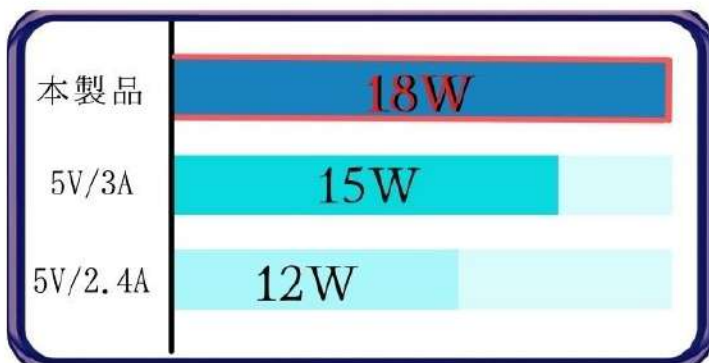

## POINT. 3 業界最高の18W

マルチ充電機能により供給電圧を上げることで

15Wを上回る18Wでハイパワー充電

POINT. 4 エコ設計で高効率・低発熱

POINT. 5 保護機能(過電流・過電圧)搭載

## 業界最高スペックの充電性能

急速充電には別途対応ケーブルが必要です。  
充電専用ケーブルや分岐ケーブルでは急速充電機能は使用できません。  
非対応ケーブルでは最大2.4Aで充電を行います。

2ポートで2台同時充電も可能  
同時使用で最大33W出力

お問い合わせ・お申込みは

0120-14-9501

株式会社エルゴジャパン

〒141-0032 東京都品川区大崎1-6-4 新大崎勤業ビルディング7F

TEL.03-5436-6761 FAX.03-5436-6762