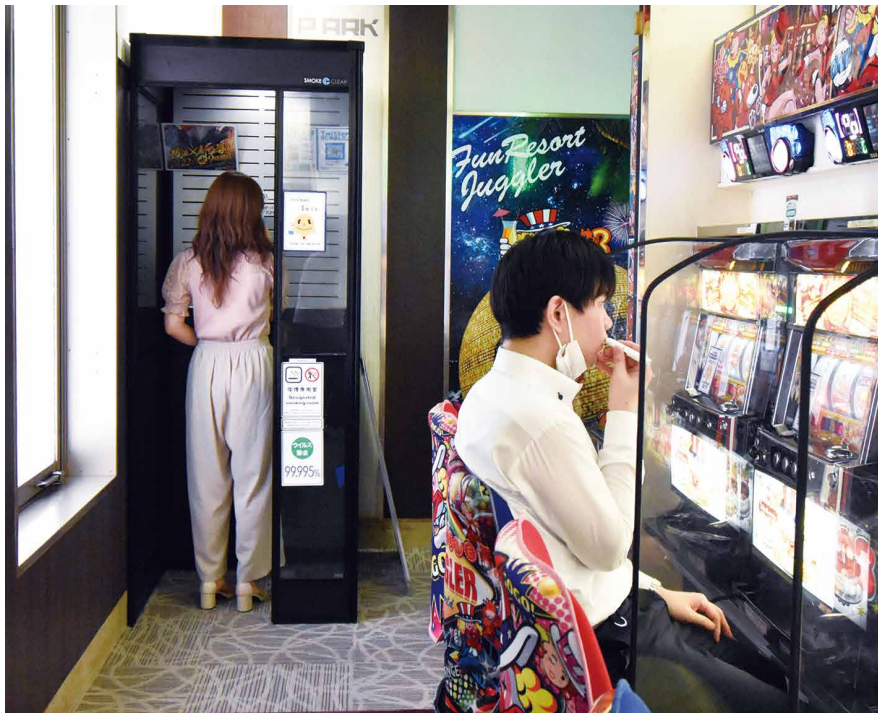

〈神奈川県川崎市〉ピーアーク新城マックスパチンコ(設置台数503台)——ピーアークホールディングス株式会社

指定タバコ専用喫煙室内に「スモーククリア」を設置

多層階店舗の《ピーアーク新城マックスパチンコ》では、各フロアにエルゴジャパンの喫煙ブース『スモーククリア』を設置。特に3、4階は指定タバコ専用喫煙室として運用しており、紙巻きタバコのお客様にも配慮した喫煙環境を提供している。

1人用のため安心して喫煙できる。ウイルスを99・995%除去する高性能フィルターを搭載。

『スモーククリア(1人用)』は省スペースのため、店舗入口付近など限られた場所でも設置できる。

指定タバコ専用喫煙室に『スモーククリア』を設置。加熱式タバコと紙巻きタバコのお客様が共存できる喫煙環境を提供している。

加熱式・紙巻きタバコが共存できる喫煙環境

神奈川県川崎市に立地する《ピーアーク新城マックスパチンコ》は地上5フロアからなる多層階店舗。同店では1、2、5階を完全分煙フロア、3、4階を指定タバコ専用喫煙室(加熱式タバコを吸いながらプレイできる)として運用しており、各フロアにはエルゴジャパンの喫煙ブース『スモーククリア』(1人用、2人用、4人用)を設置している。

「当店は多層階店舗であることから、指定タバコ専用喫煙室を設けやすい環境でした。また、お客様の喫煙率からみても専用喫煙室にニーズがあると感じていました。加熱式タバコは若い方を中心に普及していますが、当店では紙巻きタバコを吸っているお客様も多いです。そのため、専用喫煙室でも紙巻きタバコを吸える環境の必要性を強く感じました。そのため1、2、5階だけではなく、3、4階にも『スモーククリア』を設置しました」と、同店関係者は指定タバコ専用喫煙室の運用背景とスモーククリアを設置した理由

「『スモーククリア』はドアがないため入りやすく、優れた空気清浄機能を持っているのでタバコの臭いが髪や衣服に付着せず、外にも漏れ出ないため、とても気に入っています。実際、使用率は8割を超えてまして、お客様の反応も良いです。愛煙家のお客様にも吸わないお客様にも問題なく受け入れてもらえていると思いますし、加熱式タバコと紙巻きタバコのお客様が共存できる喫煙環境を創出できたことは、これからの時代によりお客様の支持を得るためにも非常に大きなことだと思います」と同店関係者は話す。