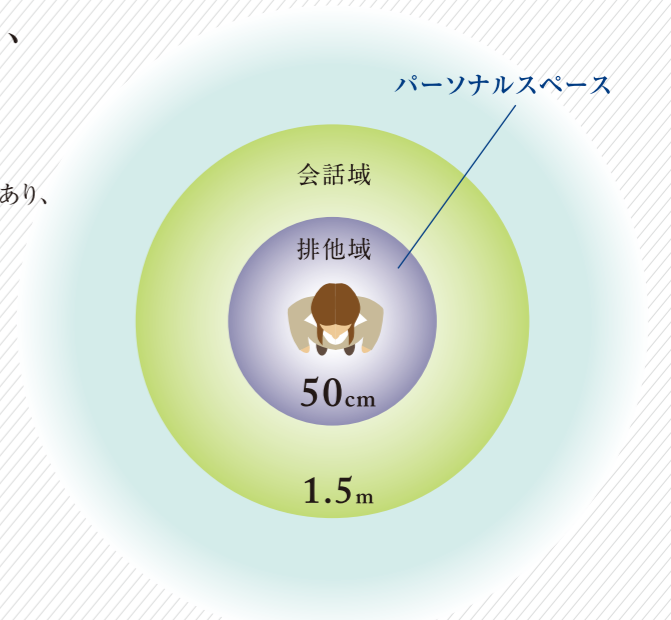

## パーソナルスペース(対人距離)について

他人に近付かれないプレイ空間、  
それがパーソナルスペースです。

人には他人に近づかれると違和感・恐怖感を覚える空間があり、  
それをパーソナルスペースと言います。  
一般的には約50cmの範囲で、プレイ空間とほぼ同じ。  
このパーソナルスペースの快適性を高めるために、  
アンダーボードがたいへん効果的です。

一般的なプレイ空間は隣席が  
パーソナルスペースに近く、不安  
や不快を感じる場合があります。

アンダーボードやパーソナル  
ボードを設置すれば、パーソナル  
スペースの快適・安心を確保で  
きます。

[排除域:50cm以下]  
他人に入られたくないパーソナルスペース

[会話域:50cm~1.5m]  
日常の会話が行われる距離

女性客の97.5%が  
「とても良い」と高評価!

パーソナルスペースは  
一般的に男性よりも女性の方が広いとされ、  
同じ距離でもより違和感・恐怖感を  
覚えやすい傾向にあります。  
アンダーボード設置店舗で  
女性客を対象にアンケートを実施した結果、  
多くの方に「とても良い」と評価されました。