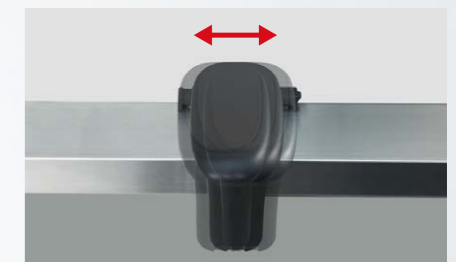

左右調節機能

各遊技台のハンドル位置に合わせて左右の調節ができます。

本体を横にスライドさせることで、左右に約20mm動かせます。