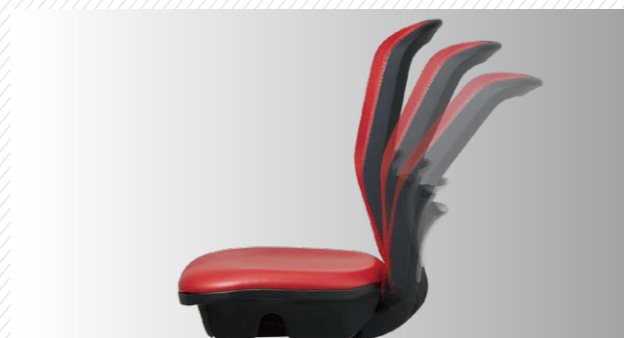

シンクロチルトを搭載したハイクオリティチェア。

標準機能

人間工学が叶える快適な座り心地

シンクロチルト

背もたれが滑らかにリクライニングし、背面と座面が2:1の比率でチルト。身体に負担をかけない、快適なリクライニングを提供します。