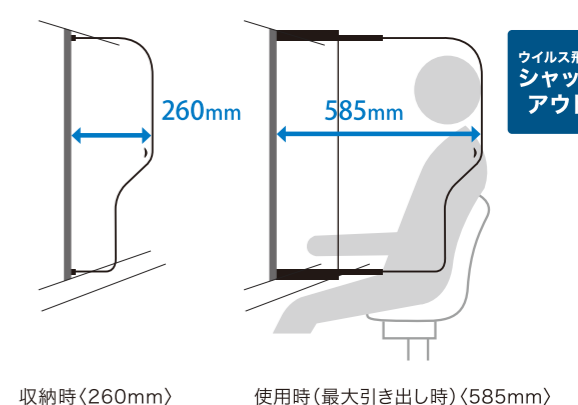

**ダブル・スタンダード**

飛沫防止・臭い遮断と使いやすさを実現した  
スタンダードタイプ。

**ダブル・ロング**

より高い飛沫防止・臭い遮断が得られるロングタイプ。

**サイズ**

素材/パネル：ポリカーボネイト

タイプ	ユニット幅 40mm / 50mm
ダブル・スタンダード	W40mm / W50mm×H810mm×D130mm~450mm
ダブル・ロング	W40mm / W50mm×H810mm×D260mm~585mm