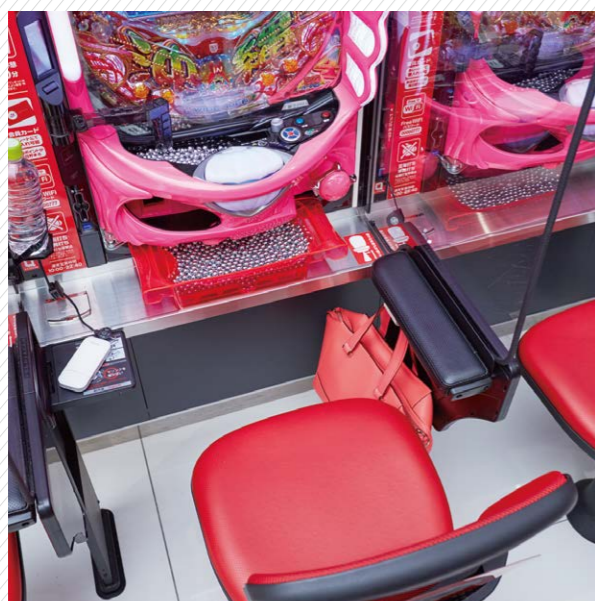

パーソナルボード + アンダーボード

ボードで隣席と仕切られるので、女性にも快適・安心。

アームレスト(可動式)やテーブル(収納式)など、使いやすいオプションが充実。

プレイ環境の改善により、店舗の差別化を実現。

パチンコ用