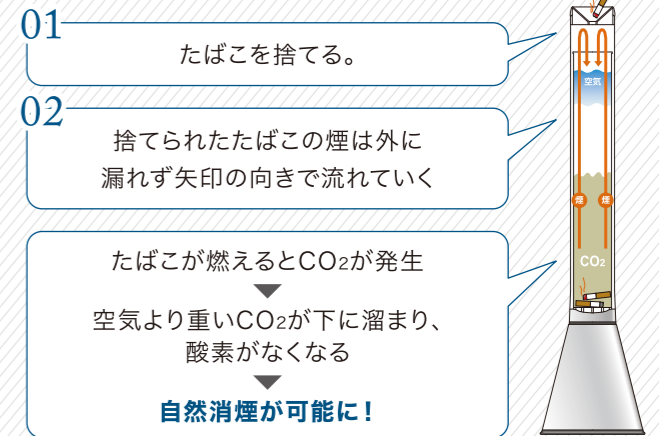

臭いを大幅軽減

- ✓ すり鉢状の極小投入口
- ✓ タールを丸ごと捨てられる\*

※アルミ袋(別売)を使用することで、内部をきれいに保つことができます。

自動消煙の仕組み

CO<sub>2</sub>によって自動で火が消えます。

スタイリッシュなのに大容量

このスリムなフォルムからは想像できない吸い殻収納本数です。

その数なんと  
**約400本**  
たばこ  
**20箱分!**