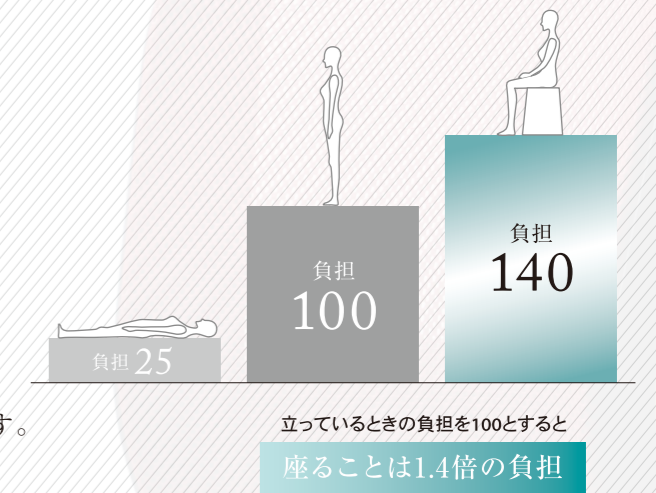

# PULITO88

先進の人間工学がプレイ環境を革新させる、エルゴジャパンが誇るハイクオリティチェア。

人間工学を叶えたチルト機構

1991年発売のAXE600より継承するチルトテンション

プレイヤーの動線を考えたスリムフォルム

3年間保証(背座クッション・脚部・アームを除く)

特許登録済

Premium Spec & Deep Relaxation

ホールチェアに求められる、“疲れにくさ”をカタチに。

「パチンコは人を疲れさせる」という現実。

パチンコの意識調査によると、約7割の人がプレイ中に疲れを感じ、約3割の人が疲れを理由にプレイをやめています。

何が疲れる？

「座る」は「立つ」より疲れるという真実。

立った姿勢でも腰に負担がかかりますが、実は座った姿勢の方が1.4倍もの負担がかかっています。パチンコは座った姿勢を長く続けるので、疲れやすいのです。

なぜ疲れる？

それは、座ると背骨のS字カーブが崩れるからです。

人の背骨は本来、ゆるやかなS字カーブを描いています。座るとS字カーブをキープしづらくなり、腰などへの負担が大きくなって疲れてしまうのです。