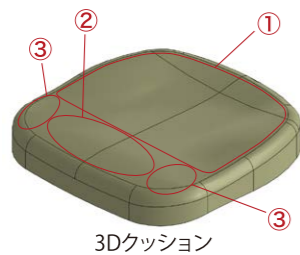

1. クッションの厚みをアップ(従来品比最大+20%)し、座った感触を柔らかくしました。接触面積が増え体圧が広い範囲に分散されるため、体にかかる負担が少なくなり、より快適な座り心地を実現しました。
2. 尻部(①)からクッション前方部(②)へのクッション厚のアップ量を変え、もも裏の圧迫感を減らしました。
3. 座面前左右コーナー部の高さを下げ、足を開いたときのもも裏の圧迫感を減らし、様々なプレイスタイルに対応しました。