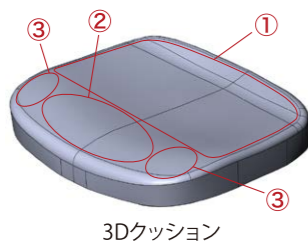

3Dクッション

3Dクッション

1. クッションの厚みをアップ(従来品比最大+20%)し、座った感触を柔らかくしました。接触面積が増え体圧が広い範囲に分散されるため、体にかかる負担が少なくなり、より快適な座り心地を実現しました。
2. 尻部(①)からクッション前方部(②)へのクッション厚のアップ量を変え、もも裏の圧迫感を減らしました。
3. 座面前左右コーナー部の高さを下げ、足を開いたときのもも裏の圧迫感を減らし、様々なプレイスタイルに対応しました。