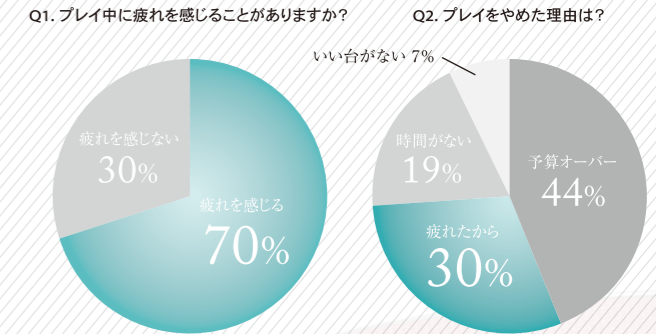

1991  
AXE600発売  
(販売実績80万脚)

2023

# BE THE FIRST

一番の価値を、一番に創る。

# PULITO88

先進の人間工学がプレイ環境を革新させる、エルゴジャパンが誇るハイクオリティチェア。

人間工学を叶えたチルト機構

1991年発売のAXE600より継承するチルトテンション

プレイヤーの動線を考えたスリムフォルム

3年間保証(背座クッション・脚部・アームを除く)

特許登録済

Premium Spec & Deep Relaxation

ホールチェアに求められる、“疲れにくさ”をカタチに。

「パチンコは人を疲れさせる」という現実。

パチンコの意識調査によると、約7割の人がプレイ中に疲れを感じ、約3割の人が疲れを理由にプレイをやめています。

何が疲れる？

「座る」は「立つ」より疲れるという真実。

立った姿勢でも腰に負担がかかりますが、実は座った姿勢の方が1.4倍もの負担がかかっています。パチンコは座った姿勢を長く続けるので、疲れやすいのです。