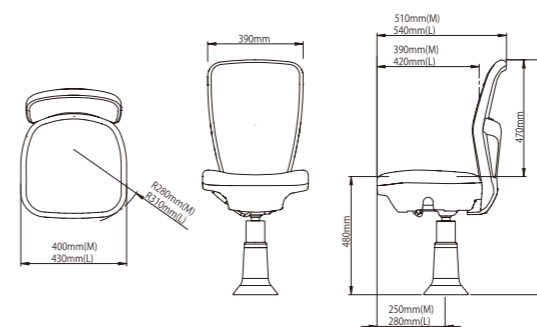

## ワイド&スリム

ゆったり座れる座面サイズを確保しながら、背面の下部をスリムにシェイプ。プレイヤーやスタッフの動線を妨げません。

## サイズ・素材

- サイズ/  
(PULITO66M) W390(座面400)mm×H950mm×D510mm  
(PULITO66L) W390(座面430)mm×H950mm×D540mm  
(Hはシートハイ480mmの場合です)
- カラー/ブラック、レッド
- 素材/アウターシェル: ポリプロピレン  
座面クッション(表面素材): ビニールレザー  
背面(メッシュ): ポリエステル
- 脚部/固定型・置き型・キャスター型  
※チェアサイズは固定型脚部の場合です。  
※製品の仕様・デザインを予告なく変更する場合があります。