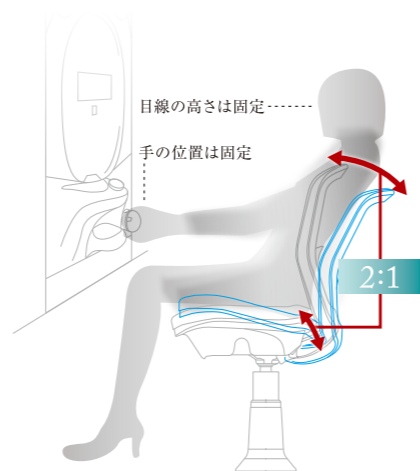

## S字カーブをキープする 「曲線フォルム」。

「プリート88」の背面は、曲線にデザインされています。お尻を背面にぴったり付けることで骨盤が立ち上がり、背面に沿って背骨のゆるやかなS字カーブをキープできるので、疲れにくくなります。

## 2:1の一定比率で傾く 「シンクロチルト」。

「プリート88」には、背面と座面が2:1の一定比率で傾くシンクロチルト機構を採用。それによって骨盤の位置が常に安定し、リクライニング時でも目線の高さと手の位置が変わらないため、パチンコプレイに最適。何時間でも快適にプレイできます。