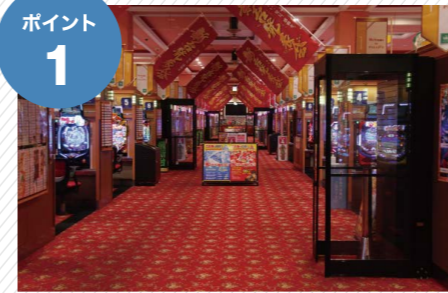

喫煙環境のすべての課題をスモーククリアが解決

ポイント
1

**遊技台から
最短距離に設置可能**

ダクト工事不要・コンパクト設計により、中通路や外通路など遊技台から最短距離に簡単設置。お客様のストレスを解消し、稼働ロス削減に貢献します。

ポイント
2