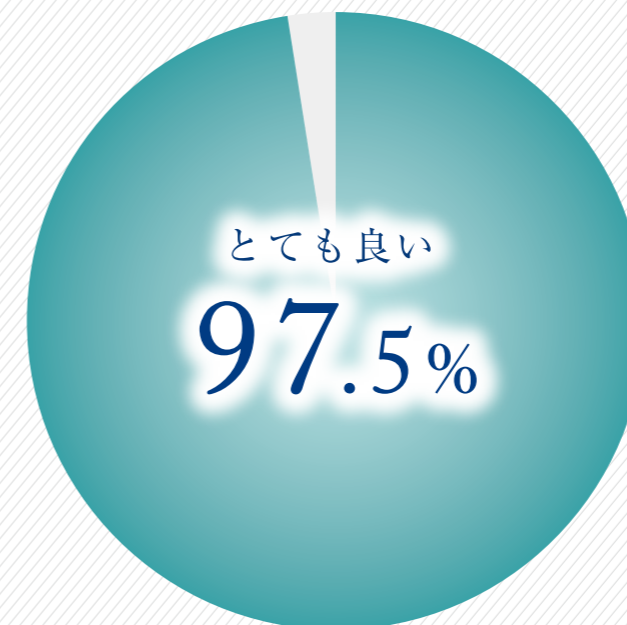

女性客の97.5%が
「とても良い」と高評価!

パーソナルスペースは
一般的に男性よりも女性の方が広いとされ、
同じ距離でもより違和感・恐怖感を
覚えやすい傾向にあります。
アンダーボード設置店舗で
女性客を対象にアンケートを実施した結果、
多くの方に「とても良い」と評価されました。