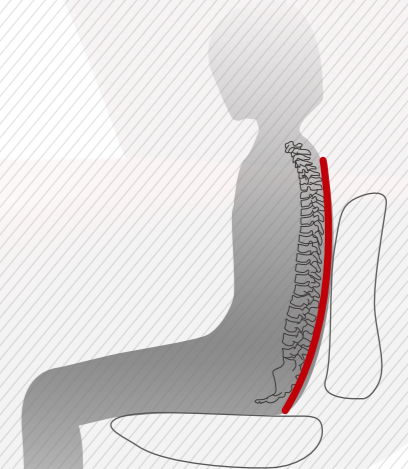

# PULITO88

先進の人間工学がプレイ環境を革新させる、エルゴジャパンが誇るハイクオリティチェア。

人間工学を叶えたチルト機構

1991年発売のAXE600より継承するチルトテンション

プレイヤーの動線を考えたスリムフォルム

3年間保証(背座クッション・脚部・アームを除く)

特許登録済

Premium Spec & Deep Relaxation

ホールチェアに求められる、“疲れにくさ”をカタチに。

「パチンコは人を疲れさせる」という現実。

パチンコの意識調査によると、約7割の人がプレイ中に疲れを感じ、約3割の人が疲れを理由にプレイをやめています。

何が疲れる？

「座る」は「立つ」より疲れるという真実。

立った姿勢でも腰に負担がかかりますが、実は座った姿勢の方が1.4倍もの負担がかかっています。パチンコは座った姿勢を長く続けるので、疲れやすいのです。

なぜ疲れる？

それは、座ると背骨のS字カーブが崩れるからです。

人の背骨は本来、ゆるやかなS字カーブを描いています。座るとS字カーブをキープしづらくなり、腰などへの負担が大きくなって疲れてしまうのです。

## 2:1の一定比率で傾く 「シンクロチルト」。

「プリート88」には、背面と座面が2:1の一定比率で傾くシンクロチルト機構を採用。それによって骨盤の位置が常に安定し、リクライニング時でも目線の高さと手の位置が変わらないため、パチンコプレイに最適。何時間でも快適にプレイできます。