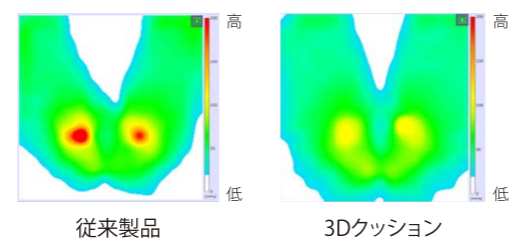

体圧分布図

クッションを支える受台の中心を低くし、両サイドを持ち上げカーブ状にすることで体圧を分散し、快適な座り心地をサポートします。