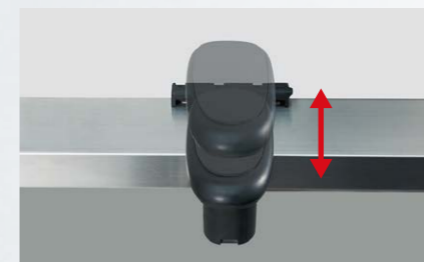

高さ調節機能

ハンドルを持つ手に合わせて高さを調節できます。

パット部を持って上下に約54mm(6段階)動かせます。