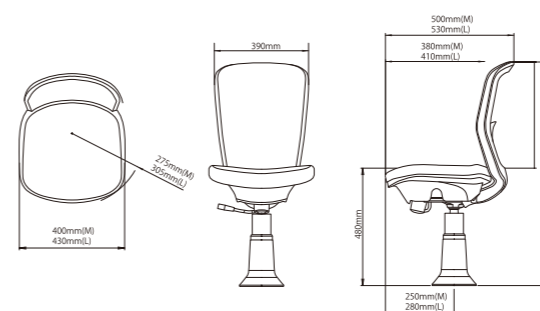

## R形状フレーム

背面のアウトフレーム上部にはR形状を採用。メッシュとR形状で身体をやさしくつつみこみ、長時間プレイをサポートします。

交換&メンテナンスが容易

## サイズ・素材

- サイズ/  
(PULITO88M) W390(座面400)mm×H920mm×D500mm  
(PULITO88L) W390(座面430)mm×H920mm×D530mm  
(Hはシートハイ480mmの場合です)
- 素材/ アウターシェル：ポリプロピレン  
座面クッション(表面素材)：ビニールレザー  
背面(メッシュ)：ポリエステル
- 脚部/ 固定型・置き型・キャスター型  
※チェアサイズは固定型脚部の場合です。  
※製品の仕様・デザインを予告なく変更する場合があります。