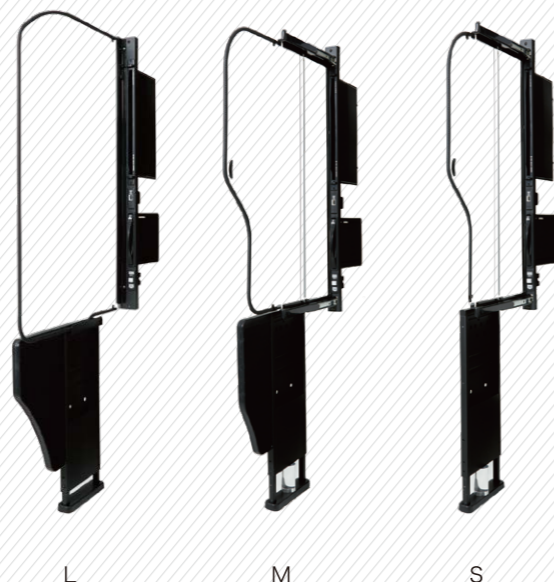

スロット用

プレイ環境で 組合せ自由自在。

オプション

パチンコ用