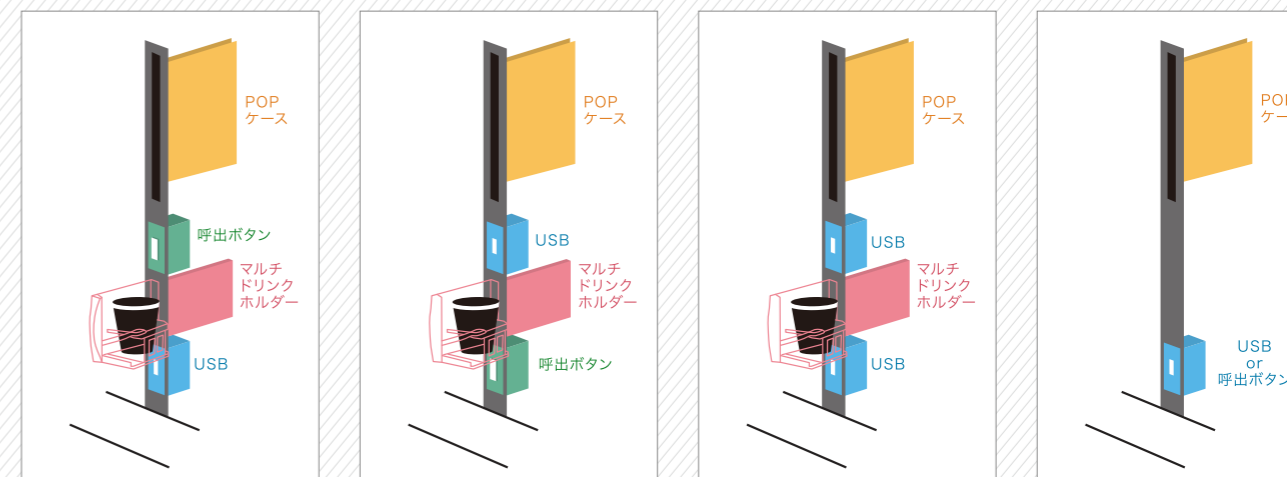

**ダブル・スタンダード**

飛沫防止・臭い遮断と使いやすさを実現した  
スタンダードタイプ。

**ダブル・ロング**

より高い飛沫防止・臭い遮断が得られるロングタイプ。

**サイズ**

素材/パネル：ポリカーボネイト

タイプ	ユニット幅 40mm / 50mm
ダブル・スタンダード	W40mm / W50mm×H810mm×D130mm~450mm
ダブル・ロング	W40mm / W50mm×H810mm×D260mm~585mm

**多機能ボックス**

POPケース、マルチドリンクホルダー、USB、呼出ボタンなどのオプションパーツから選択できます。

USB2ヶ所設置可能

※イラストは組み合わせの一例です。

選べるラインナップ    USBの出力やポート数から選択できます。

**USB 3A**

最大18Wのハイパワー急速充電

**USB 3A A+A**