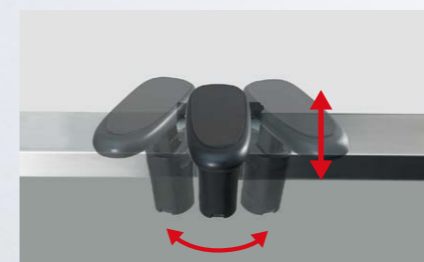

スウィング機能

遊技台のハンドル付近を回転中心とし、より自然に腕の角度を変えられます。

ハンドルの持ち方に合わせて左右にスウィングします。
※固定も可能