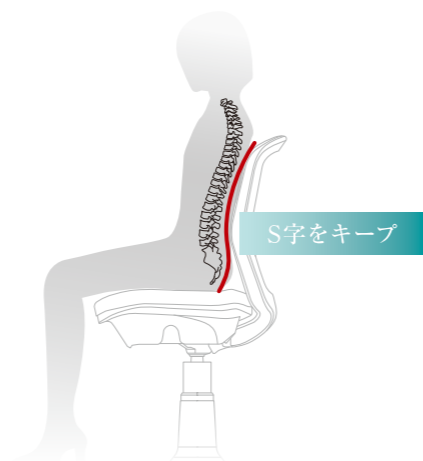

ホールチェアに求められる、“疲れにくさ”をカタチに。

「パチンコは人を疲れさせる」という現実。

パチンコの意識調査によると、約7割の人がプレイ中に疲れを感じ、約3割の人が疲れを理由にプレイをやめています。

何が疲れる？

「座る」は「立つ」より疲れるという真実。

立った姿勢でも腰に負担がかかりますが、実は座った姿勢の方が1.4倍もの負担がかかっています。パチンコは座った姿勢を長く続けるので、疲れやすいのです。

なぜ疲れる？

それは、座ると背骨のS字カーブが崩れるからです。

人の背骨は本来、ゆるやかなS字カーブを描いています。座るとS字カーブをキープしづらくなり、腰などへの負担が大きくなって疲れてしまうのです。

## S字カーブをキープする 「曲線フォルム」。

「プリート88」の背面は、曲線にデザインされています。お尻を背面にぴったり付けることで骨盤が立ち上がり、背面に沿って背骨のゆるやかなS字カーブをキープできるので、疲れにくくなります。

## 2:1の一定比率で傾く 「シンクロチルト」。

「プリート88」には、背面と座面が2:1の一定比率で傾くシンクロチルト機構を採用。それによって骨盤の位置が常に安定し、リクライニング時でも目線の高さと手の位置が変わらないため、パチンコプレイに最適。何時間でも快適にプレイできます。