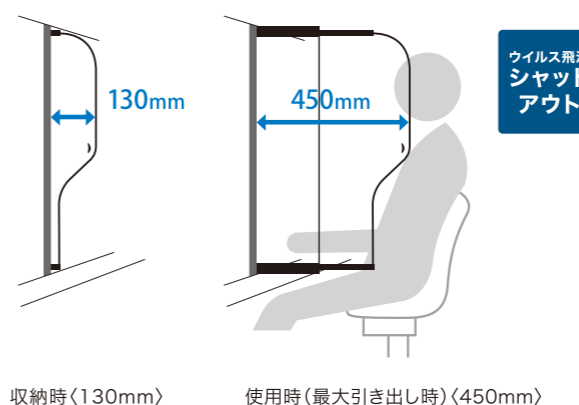

**ダブル・スタンダード**

飛沫防止・臭い遮断と使いやすさを実現した  
スタンダードタイプ。

**ダブル・ロング**

より高い飛沫防止・臭い遮断が得られるロングタイプ。

**サイズ**

素材/パネル：ポリカーボネイト

タイプ	ユニット幅 40mm / 50mm
ダブル・スタンダード	W40mm / W50mm×H810mm×D130mm~450mm
ダブル・ロング	W40mm / W50mm×H810mm×D260mm~585mm