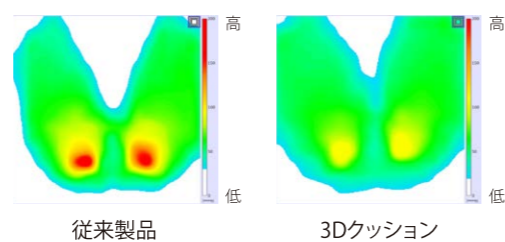

## 2:1の一定比率で傾く 「シンクロチルト」。

「プリート88」には、背面と座面が2:1の一定比率で傾くシンクロチルト機構を採用。それによって骨盤の位置が常に安定し、リクライニング時でも目線の高さと手の位置が変わらないため、パチンコプレイに最適。何時間でも快適にプレイできます。

## 体圧分布図

クッションを支える受台の中心を低くし、両サイドを持ち上げカーブ状にすることで体圧を分散し、快適な座り心地をサポートします。