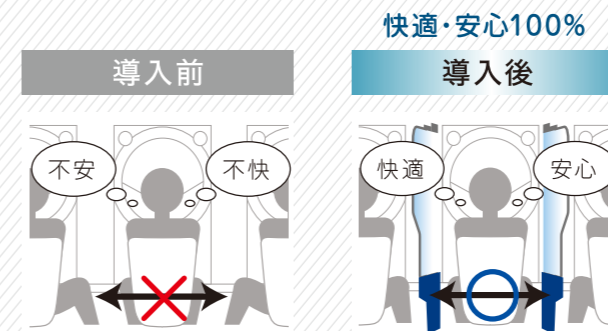

一般的なプレイ空間は隣席が
パーソナルスペースに近く、不安
や不快を感じる場合があります。

アンダーボードやパーソナル
ボードを設置すれば、パーソナル
スペースの快適・安心を確保で
きます。