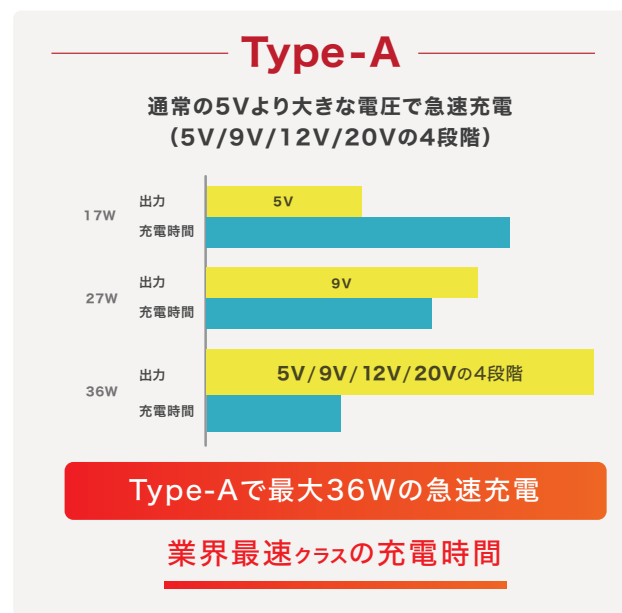

業界最速クラス！ PD-PPS対応USB急速充電器

より速く、より安全に

PD-PPS対応、**機器に合った最適な電圧・電流を選択最大36W***の高出力で急速充電

POINT 01

PD-PPS (Type-C)、急速充電機能 (Type-A) を搭載

※PD-PPS対応機器が必要

POINT 02

エコ設計で高効率・低発熱

POINT 03

保護機能 (過電流・過電圧) 搭載

選べる ラインナップ

USBの出力やポート数から
選択できます。

USB A+C-S

PD-PPS対応。
より高速で効率よく
充電可能。最大36Wの
ハイパワー急速充電

USB A+C-T

パワーデリバリー対応。
2台同時急速充電可能。
同時使用で最大38W
出力