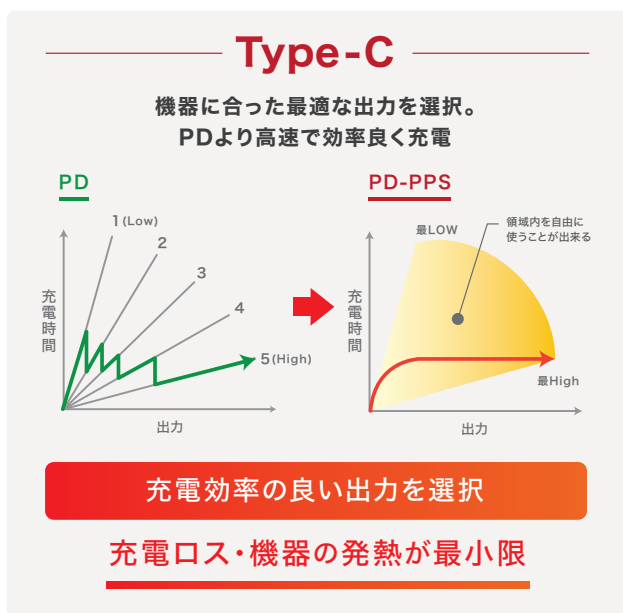

業界最速クラス！ PD-PPS対応USB急速充電器

より速く、より安全に

PD-PPS対応、**機器に合った最適な電圧・電流を選択最大36W***の高出力で急速充電

POINT 01

PD-PPS (Type-C)、急速充電機能 (Type-A) を搭載

※PD-PPS対応機器が必要

POINT 02

エコ設計で高効率・低発熱

POINT 03

保護機能 (過電流・過電圧) 搭載

選べる ラインナップ

USBの出力やポート数から
選択できます。

USB A+C-S

PD-PPS対応。
より高速で効率よく
充電可能。最大36Wの
ハイパワー急速充電

USB A+C-T

パワーデリバリー対応。
2台同時急速充電可能。
同時使用で最大38W
出力