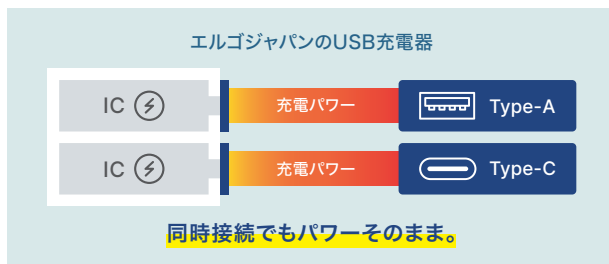

2台同時急速充電可能！ ダブルIC型USB急速充電器

より速く、より安全に

「Type-A, Type-C」2つのIC搭載、**業界最大38W***の高出力で急速充電

※Type-A, Type-Cの合計出力

POINT 01

パワーデリバリー(Type-C)、急速充電機能(Type-A)を搭載

スマホと電子タバコが
同時に急速充電可能！

POINT 02

エコ設計で高効率・低発熱

POINT 03

保護機能(過電流・過電圧)搭載

選べる ラインナップ

USBの出力やポート数から
選択できます。

USB A+C-T

パワーデリバリー対応。
2台同時急速充電可能。
同時使用で最大38W
出力

USB A+C-S