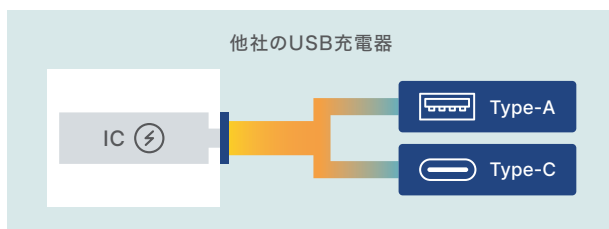

2台同時急速充電可能！ ダブルIC型USB急速充電器

より速く、より安全に

「Type-A, Type-C」2つのIC搭載、**業界最大38W***の高出力で急速充電

※Type-A, Type-Cの合計出力

POINT 01

パワーデリバリー(Type-C)、急速充電機能(Type-A)を搭載

スマホと電子タバコが
同時に急速充電可能！

POINT 02

エコ設計で高効率・低発熱

POINT 03

保護機能(過電流・過電圧)搭載

選べる ラインナップ

USBの出力やポート数から
選択できます。

USB A+C-T

パワーデリバリー対応。
2台同時急速充電可能。
同時使用で最大38W
出力

USB A+C-S