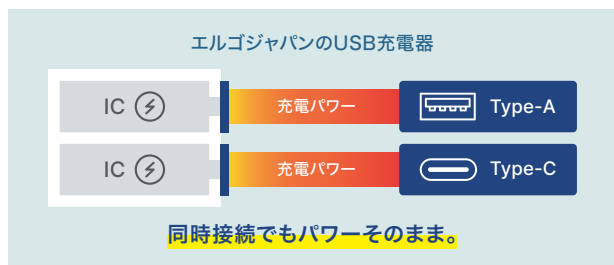

2台同時急速充電可能! ダブルIC型USB急速充電器

より速く、より安全に

「Type-A, Type-C」2つのIC搭載、**業界最大38W***の高出力で急速充電

※Type-A, Type-Cの合計出力

POINT 01

パワーデリバリー(Type-C)、急速充電機能(Type-A)を搭載

スマホと電子タバコが
同時に急速充電可能!

POINT 02

エコ設計で高効率・低発熱

POINT 03

保護機能(過電流・過電圧)搭載

選べる ラインナップ

USBの出力やポート数から
選択できます。

USB 3A A+C IC2

パワーデリバリー対応。
2台同時急速充電可能。
同時使用で最大38W
出力

USB 3A A+A