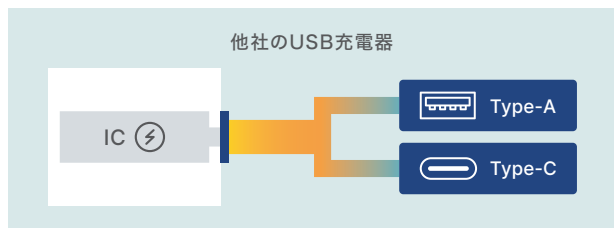

2台同時急速充電可能! ダブルIC型USB急速充電器

より速く、より安全に

「Type-A, Type-C」2つのIC搭載、**業界最大38W***の高出力で急速充電

※Type-A, Type-Cの合計出力

POINT 01

パワーデリバリー(Type-C)、急速充電機能(Type-A)を搭載

スマホと電子タバコが
同時に急速充電可能!

POINT 02

エコ設計で高効率・低発熱

POINT 03

保護機能(過電流・過電圧)搭載

選べる ラインナップ

USBの出力やポート数から
選択できます。

USB 3A A+C IC2

パワーデリバリー対応。
2台同時急速充電可能。
同時使用で最大38W
出力

USB 3A A+A

2ポートで2台同時急速
充電も可能。同時使用
で最大33W出力

USB 3A

最大18Wの
ハイパワー急速充電