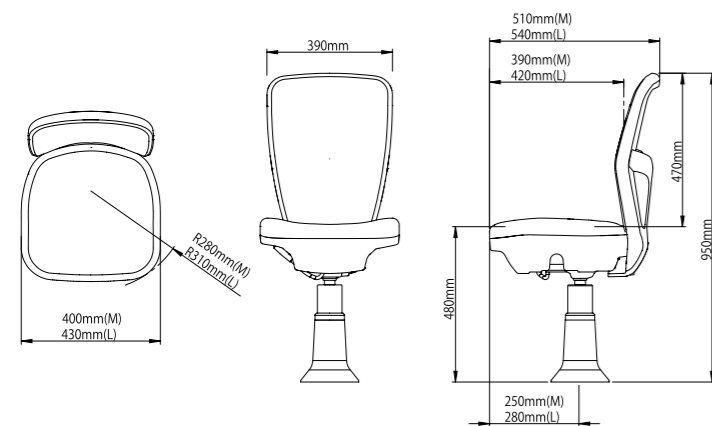

ハイバックフレームを採用したハイパフォーマンスチェア。

**カスタム間柱**

POPケース、ドリンクホルダー、USB、呼出ボタンも使える、もっと快適な環境へ。

**メガハンドスタンド**

大型サイズと多彩な調節機能で、手首や腕をしっかりサポート。

※印刷物の為、実際の色とは多少異なる場合があります。色の確認には、カラーサンプルをご用意ください。 ※製品の仕様・デザインを予告なく変更する場合があります。

サイズ・素材

- サイズ / (PULITO66M) W390 (座面400) mm×H950mm×D510mm (PULITO66L) W390 (座面430) mm×H950mm×D540mm (Hはシートハイ480mmの場合です)
- カラー / ブラック、レッド
- 素材 / アウターシェル：ポリプロピレン  
座面クッション(表面素材)：ビニールレザー  
背面(メッシュ)：ポリエステル
- 脚部 / 固定型・置き型・キャスター型  
※チェアサイズは固定型脚部の場合です。  
※製品の仕様・デザインを予告なく変更する場合があります。