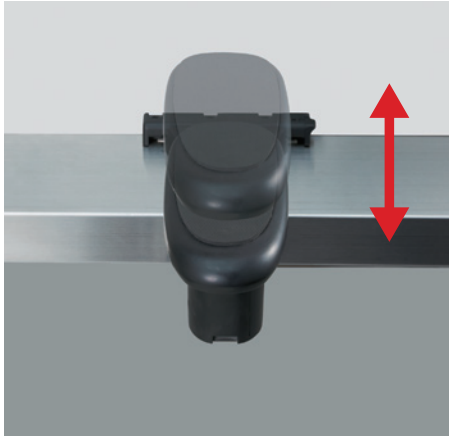

手首や腕を
ゆったりサポート。
快適プレイを約束する
メガサイズ。

高低・前後・左右の位置調整が自在

ハンドルの持ち方に合わせて左右にスウィング

感触柔らかなゴムパット採用※パット部抗菌加工

1年間保証

メガハンドスタンド

《特許出願中》

メガハンドスタンド

ハンドルを持つ手をゆったりサポートするビッグタイプ。

高さ調節機能

ハンドルを持つ手に合わせて高さを調整できます。

パット部を持って上下に約54mm(6段階)動かせます

前後調節機能

ハンドルの持ちやすい位置に合わせて前後の調整ができます。

パット部をスライドさせることで、前後に約40mm動かせます。

左右調整機能

各遊技台のハンドル位置に合わせて左右の調整ができます。

本体を横にスライドさせることで、左右に約20mm動かせます。

スウィング機能

遊技台のハンドル付近を回転中心とし、より自然に腕の角度を変えられます。

ハンドルの持ち方に合わせて左右にスウィングします。

※固定も可能

跳ね上げ式

アーム部を約60度跳ね上げられるので清掃時や遊技台の入替時に邪魔になりません。

※メガハンドスタンド使用イメージ画像です。

SPEC

- サイズ / W126mm×H84mm~138mm×D354mm~406mm
- 素材 / 本体：ABS
取り付けブラケット：ABS
パット：ゴム

お問い合わせ・お申し込みは

 0120-14-9501

株式会社 エルゴジャパン www.ergojapan.co.jp/

〒141-0032 東京都品川区大崎1-6-4 新大崎勤業ビルディング7F

TEL.03-5436-6761 FAX.03-5436-6762