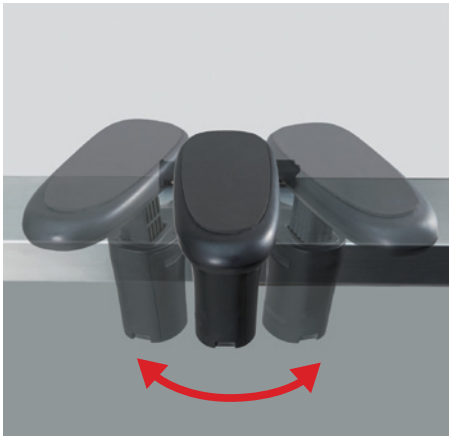

手首や腕を
ゆったりサポート。
快適プレイを約束する
メガサイズ。

高低・前後・左右の位置調整が自在

ハンドルの持ち方に合わせて左右にスウィング

感触柔らかなゴムパット採用※パット部抗菌加工

1年間保証

メガハンドスタンド

《特許出願中》

メガハンドスタンド

ハンドルを持つ手をゆったりサポートするビッグタイプ。

高さ調節機能

ハンドルを持つ手に合わせて高さを調整できます。

パット部を持って上下に約54mm(6段階)動かせます

前後調節機能

ハンドルの持ちやすい位置に合わせて前後の調整ができます。

パット部をスライドさせることで、前後に約40mm動かせます。

左右調整機能

各遊技台のハンドル位置に合わせて左右の調整ができます。

本体を横にスライドさせることで、左右に約20mm動かせます。

スウィング機能

遊技台のハンドル付近を回転中心とし、より自然に腕の角度を変えられます。

ハンドルの持ち方に合わせて左右にスウィングします。

※固定も可能

跳ね上げ式

アーム部を約60度跳ね上げられるので清掃時や遊技台の入替時に邪魔になりません。

※メガハンドスタンド使用イメージ画像です。

SPEC

- サイズ / W126mm×H84mm~138mm×D354mm~406mm
- 素材 / 本体：ABS
取り付けブラケット：ABS
パット：ゴム

お問い合わせ・お申し込みは

 0120-14-9501

株式会社 エルゴジャパン www.ergojapan.co.jp/

〒141-0032 東京都品川区大崎1-6-4 新大崎勤業ビルディング7F

TEL.03-5436-6761 FAX.03-5436-6762