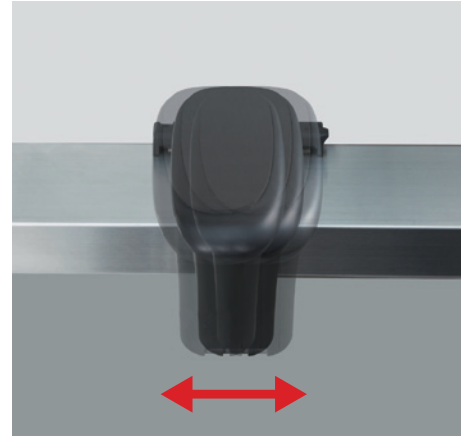

手首や腕を
ゆったりサポート。
快適プレイを約束する
メガサイズ。

高低・前後・左右の位置調整が自在

ハンドルの持ち方に合わせて左右にスウィング

感触柔らかなゴムパット採用※パット部抗菌加工

1年間保証

メガハンドスタンド

《特許出願中》

メガハンドスタンド

ハンドルを持つ手をゆったりサポートするビッグタイプ。

高さ調節機能

ハンドルを持つ手に合わせて高さを調整できます。

パット部を持って上下に約54mm(6段階)動かせます

前後調節機能

ハンドルの持ちやすい位置に合わせて前後の調整ができます。

パット部をスライドさせることで、前後に約40mm動かせます。

左右調整機能

各遊技台のハンドル位置に合わせて左右の調整ができます。

本体を横にスライドさせることで、左右に約20mm動かせます。

スウィング機能

遊技台のハンドル付近を回転中心とし、より自然に腕の角度を変えられます。

ハンドルの持ち方に合わせて左右にスウィングします。

※固定も可能

跳ね上げ式

アーム部を約60度跳ね上げられるので清掃時や遊技台の入替時に邪魔になりません。

※メガハンドスタンド使用イメージ画像です。

SPEC

- サイズ / W126mm×H84mm~138mm×D354mm~406mm
- 素材 / 本体：ABS
取り付けブラケット：ABS
パット：ゴム

お問い合わせ・お申し込みは

 0120-14-9501

株式会社 エルゴジャパン www.ergojapan.co.jp/

〒141-0032 東京都品川区大崎1-6-4 新大崎勤業ビルディング7F

TEL.03-5436-6761 FAX.03-5436-6762