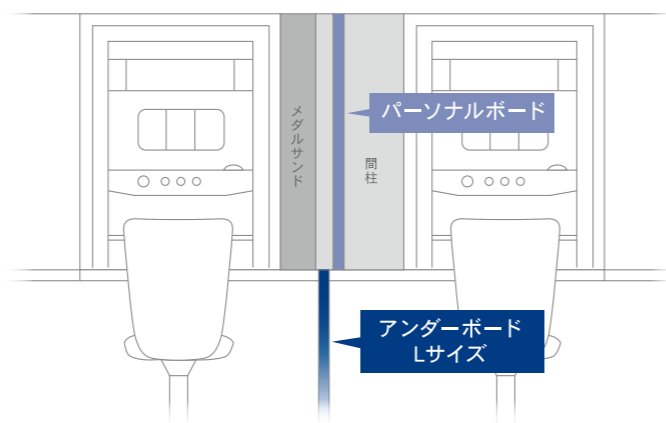

## 設置例

### パチンコ

北見ひまわり様 / 台間300mm

メッセ竹の塚店様 / 台間200mm

ミカド春日井店様 / 台間180mm

マルハン厚木北店様 / 台間150mm

### スロット

スクエア様 / 台間350mm

メッセ竹の塚店様 / 台間240mm