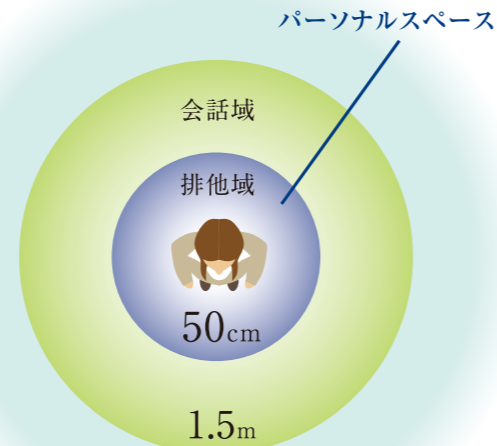

サイズ・素材

□サイズ／（パチンコ用）W20mm×H700mm×D190mm 高さは、700mm～765mmまで  
（スロット用）W20mm×H500mm×D190mm 高さは、480mm～545mmまで

□素材／鉄・樹脂

※印刷物の為、実際の色とは多少異なる場合があります。色の確認には、カラーサンプルをご用意ください。※製品の仕様・デザインを予告なく変更する場合があります。

お問い合わせ・お申し込みは

0120-14-9501

株式会社 エルゴジャパン  
〒141-0032 東京都品川区大崎1-6-4 新大崎勤業ビルディング7F  
TEL.03-5436-6761 FAX.03-5436-6762

www.ergojapan.co.jp

アンダーボード

特許出願中

プレイ空間に、パーソナルスペースへの  
配慮が求められています。

パーソナルスペース (対人距離) について

他人に近付かれないプレイ空間、  
それがパーソナルスペースです。

人には他人に近づかれると違和感・恐怖感を覚える空間があり、  
それをパーソナルスペースと言います。  
一般的には約50cmの範囲で、プレイ空間とほぼ同じ。  
このパーソナルスペースの快適性を高めるために、  
アンダーボードがたいへん効果的です。

[排他域: 50cm以下]  
他人に入られたくないパーソナルスペース  
[会話域: 50cm~1.5m]  
日常の会話が行われる距離

一般的なプレイ空間は隣席が  
パーソナルスペースに近く、不安  
や不快を感じる場合があります。