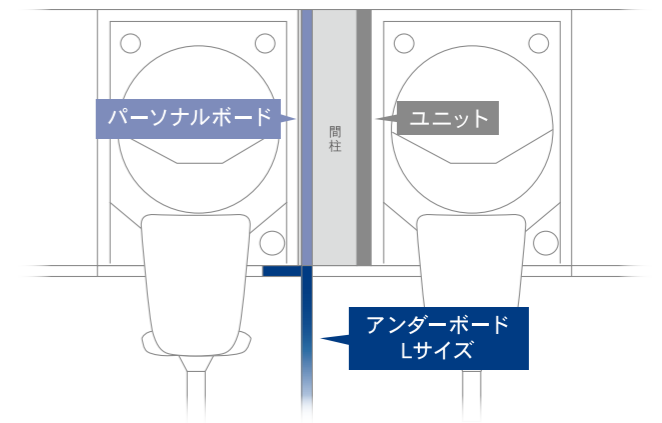

## 設置例

### パチンコ

北見ひまわり様 / 台間300mm

メッセ竹の塚店様 / 台間200mm

ミカド春日井店様 / 台間180mm

マルハン厚木北店様 / 台間150mm