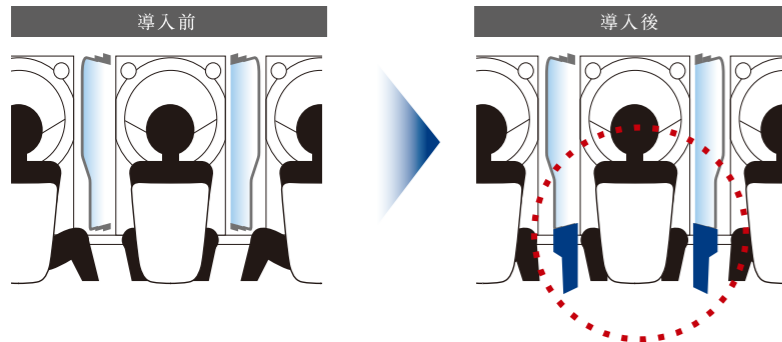

ハイバックフレームを採用した  
ハイパフォーマンスチェア。

カスタム間柱

POPケース、ドリンクホルダー、  
USB、呼出ボタンも使える、  
もっと快適な環境へ。

メガハンドスタンド

大型サイズと多彩な調節機能で、  
手首や腕をしっかりサポート。

アンダーボード 導入イメージ

隣席の人が足を投げ出しても、  
アンダーボードがあれば  
足下が気になりません。  
女性や高齢の方も、  
座る席を選ぶことなく  
安心してプレイを楽しめます。

人には他人に近づかれると違和感・恐怖感を覚える空間があり、  
それをパーソナルスペースと言います。  
一般的には約50cmの範囲で、プレイ空間とほぼ同じ。  
このパーソナルスペースの快適性を高めるために、  
アンダーボードがたいへん効果的です。

[排他域: 50cm以下]  
他人に入られたくないパーソナルスペース  
[会話域: 50cm~1.5m]  
日常の会話が行われる距離

一般的なプレイ空間は隣席が  
パーソナルスペースに近く、不安  
や不快を感じる場合があります。