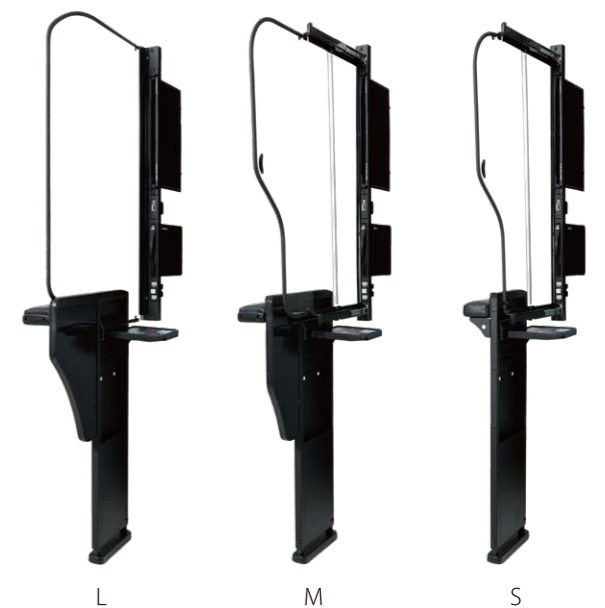

人には他人に近づかれると違和感・恐怖感を覚える空間があり、  
それをパーソナルスペースと言います。  
一般的には約50cmの範囲で、プレイ空間とほぼ同じ。  
このパーソナルスペースの快適性を高めるために、  
アンダーボードがたいへん効果的です。

[排他域: 50cm以下]  
他人に入られたくないパーソナルスペース  
[会話域: 50cm~1.5m]  
日常の会話が行われる距離

一般的なプレイ空間は隣席が  
パーソナルスペースに近く、不安  
や不快を感じる場合があります。

アンダーボードやパーソナルボ  
ードを設置すれば、パーソナルス  
ペースの快適・安心を確保できます。

女性客の**97.5%**が  
「とても良い」と高評価！

パーソナルスペースは  
一般的に男性よりも女性の方が広いとされ、  
同じ距離でもより違和感・恐怖感を  
覚えやすい傾向にあります。  
アンダーボード設置店舗で  
女性客を対象にアンケートを実施した結果、  
多くの方に「とても良い」と評価されました。

快適・安心なプレイ空間

パーソナルボード + アンダーボード

ボードで隣席と仕切られるので、女性にも快適・安心。  
アームレスト(可動式)やテーブル(収納式)など、使いやすいオプションが充実。  
プレイ環境の改善により、店舗の差別化を実現。

パチンコ用

スロット用

## オプション

パチンコ用  
**可動アームレスト** 上下昇降、前後スライド

アームが動かせるので、常に最適な位置でプレイできます。台の開閉時や入替時などに邪魔になりません。

〈可動域〉上下可動:70mm 前後可動:60mm

サイズ 素材/樹脂・ウレタン  
W90mm×H42mm×D297mm

パチンコ用  
**固定アームレスト(3サイズ)**

快適なプレイ姿勢をサポートします。

サイズ 素材/ビニールレザー・ウレタン・木材