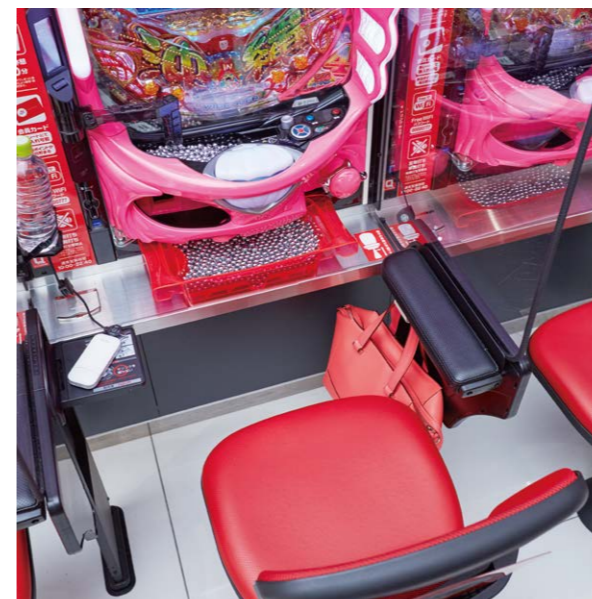

快適・安心なプレイ空間

パーソナルボード + アンダーボード

ボードで隣席と仕切られるので、女性にも快適・安心。  
アームレスト(可動式)やテーブル(収納式)など、使いやすいオプションが充実。  
プレイ環境の改善により、店舗の差別化を実現。

パチンコ用

スロット用