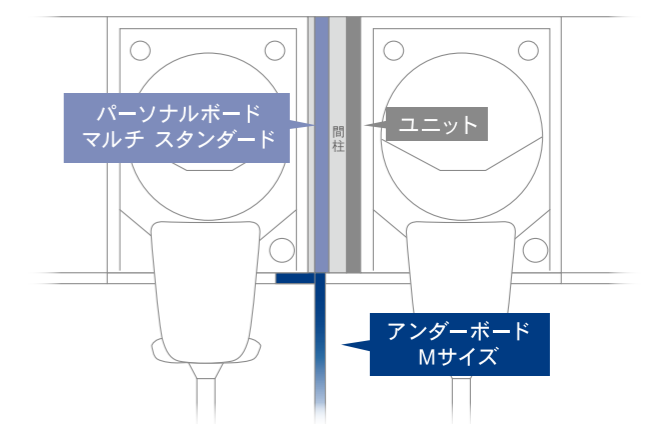

### パチンコ

北見ひまわり様 / 台間300mm

メッセ竹の塚店様 / 台間200mm

ミカド春日井店様 / 台間180mm

マルハン厚木北店様 / 台間150mm

### スロット

スクエア様 / 台間350mm

メッセ竹の塚店様 / 台間240mm