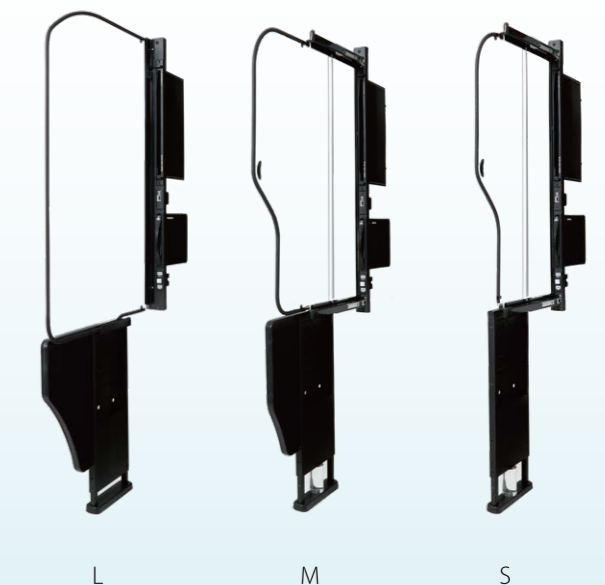

アンダーボードやパーソナルボ  
ードを設置すれば、パーソナルス  
ペースの快適・安心を確保できます。

女性客の**97.5%**が  
「とても良い」と高評価！

パーソナルスペースは  
一般的に男性よりも女性の方が広いとされ、  
同じ距離でもより違和感・恐怖感を  
覚えやすい傾向にあります。  
アンダーボード設置店舗で  
女性客を対象にアンケートを実施した結果、  
多くの方に「とても良い」と評価されました。

快適・安心なプレイ空間

パーソナルボード + アンダーボード

ボードで隣席と仕切られるので、女性にも快適・安心。  
アームレスト(可動式)やテーブル(収納式)など、使いやすいオプションが充実。  
プレイ環境の改善により、店舗の差別化を実現。

パチンコ用

スロット用

# プレイ環境で組合せ自由自在。

パーソナルボードと組み合わせれば、いちだんと快適なプレイ環境を実現。

## オプション

パチンコ用  
**可動アームレスト** 上下昇降、前後スライド

アームが動かせるので、常に最適な位置でプレイできます。台の開閉時や入替時などに邪魔になりません。

〈可動域〉上下可動:70mm 前後可動:60mm

サイズ 素材/樹脂・ウレタン  
W90mm×H42mm×D297mm

パチンコ用  
**固定アームレスト(3サイズ)**

快適なプレイ姿勢をサポートします。

サイズ 素材/ビニールレザー・ウレタン・木材