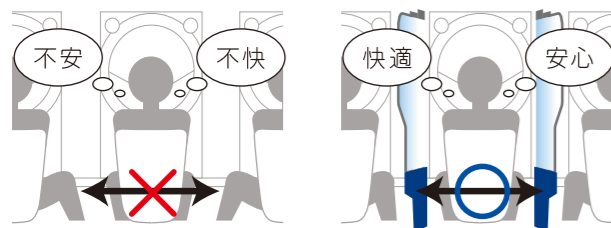

0120-14-9501

株式会社 エルゴジャパン  
〒141-0032 東京都品川区大崎1-6-4 新大崎勤業ビルディング7F  
TEL.03-5436-6761 FAX.03-5436-6762

www.ergojapan.co.jp

アンダーボード

特許出願中

プレイ空間に、パーソナルスペースへの  
配慮が求められています。

パーソナルスペース (対人距離) について

他人に近付かれないプレイ空間、  
それがパーソナルスペースです。

人には他人に近づかれると違和感・恐怖感を覚える空間があり、  
それをパーソナルスペースと言います。  
一般的には約50cmの範囲で、プレイ空間とほぼ同じ。  
このパーソナルスペースの快適性を高めるために、  
アンダーボードがたいへん効果的です。

[排他域: 50cm以下]  
他人に入られたくないパーソナルスペース  
[会話域: 50cm~1.5m]  
日常の会話が行われる距離

一般的なプレイ空間は隣席が  
パーソナルスペースに近く、不安  
や不快を感じる場合があります。