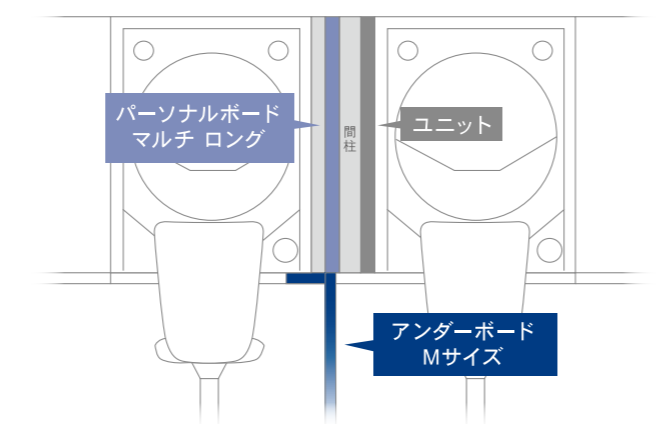

### パチンコ

北見ひまわり様 / 台間300mm

メッセ竹の塚店様 / 台間200mm

ミカド春日井店様 / 台間180mm

マルハン厚木北店様 / 台間150mm

### スロット

スクエア様 / 台間350mm

メッセ竹の塚店様 / 台間240mm