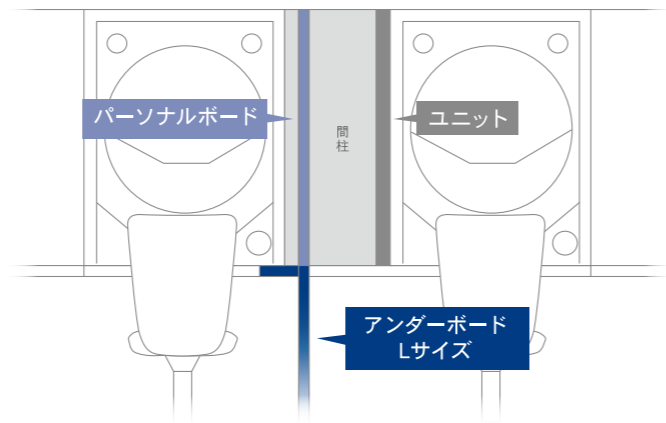

北見ひまわり様 / 台間300mm

ミカド春日井店様 / 台間180mm