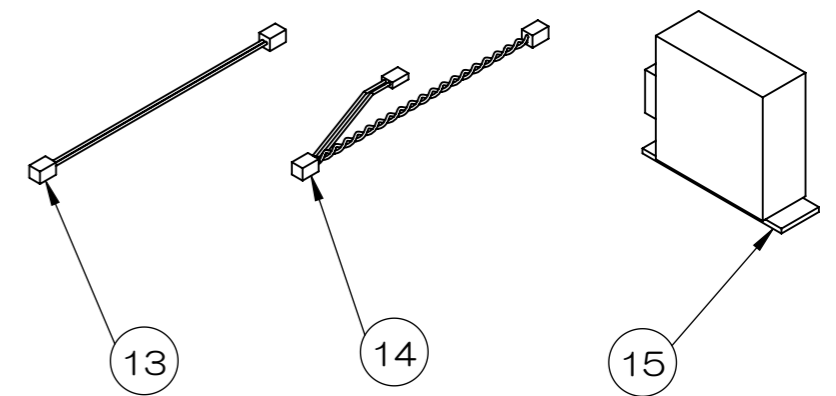

番号	商品コード	商品名	数量
1	3020591003270	トップレール	1
2	3020591003271	トップレール 北海道仕様	1
3	3020591004270	ボトムレール	1
4	3020591004271	ボトムレール 北海道仕様	1
5	3020591032410	トップレール部プレート	1
6	3020591032420	ボトムレール部プレート	1
7	3020573000212	POPケース	1
8	3020570015210	POPケースダミーカバー	1
9	3020572040218	ドリンクホルダー	1
10	3020572045210	ドリンクホルダー リング部分 40mm用	1
11	3020570040210	ドリンクホルダーダミーカバー	1
12	3020571037218	USBユニット	1
13	3020590025001	USBハーネス	1
14	3020590028001	渡り線	1
15	3020590026990	電源ユニット	1
16	Z010000000000	コーススレッド 3.8×25	4
17	3020300060304	皿小ねじ M3×4	12
18	3020300060345	皿小ねじ M3×4.5	1
19	3020300060306	皿小ねじ M3×6	9
20	3020300060308	皿小ねじ M3×8	1
21	3020900230312	三価ブラック 皿小ねじ M3×10	6