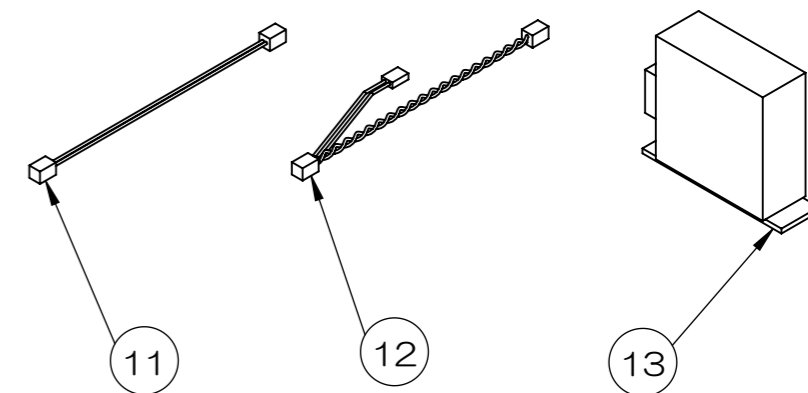

番号	商品コード	商品名	数量
1	3020591003270	トップレール	1
2	3020591003271	トップレール 北海道仕様	1
3	3020591004270	ボトムレール	1
4	3020591004271	ボトムレール 北海道仕様	1
5	3020573000212	POPケース	1
6	3020570015210	POPケースダミーカバー	1
7	3020572040218	ドリンクホルダー	1
8	3020572045210	ドリンクホルダー リング部分 40mm用	1
9	3020570040210	ドリンクホルダーダミーカバー	1
10	B04A000000000	USBユニット	1
11	3020590025001	USBハーネス	1
12	3020590028001	渡り線	1
13	3020590026990	電源ユニット	1
14	Z010000000000	コーススレッド 3.8×25	4
15	3020300060304	皿小ねじ M3×4	12
16	3020300060345	皿小ねじ M3×4.5	1
17	3020300060306	皿小ねじ M3×6	9
18	3020300060308	皿小ねじ M3×8	1
19	3020900230312	三価ブラック 皿小ねじ M3×10	6