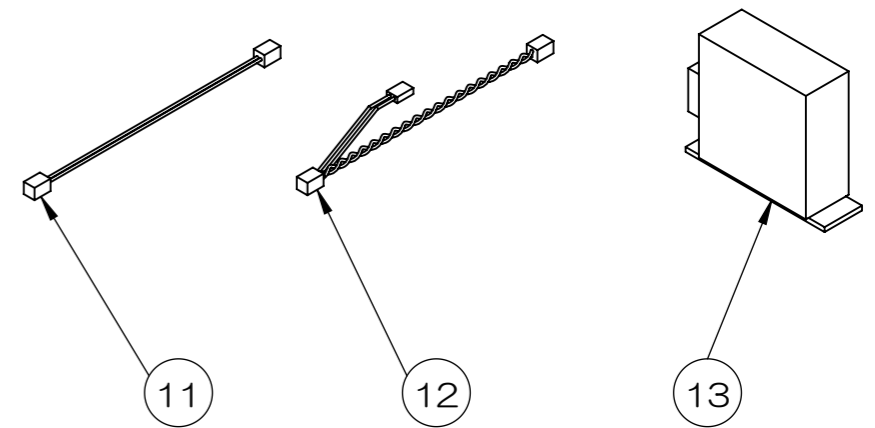

番号	商品コード	商品名	数量
1	3020591003270	トップレール	1
2	3020591003271	トップレール 北海道仕様	1
3	3020591004270	ボトムレール	1
4	3020591004271	ボトムレール 北海道仕様	1
5	3020573009220	POP入れフック	1
6	3020572040228	ドリンクホルダー トレー式	1
7	3020572041228	ドリンクホルダー リング式右開き	1
8	3020572043228	ドリンクホルダー リング式左開き	1
9	3020572045200	ドリンクホルダー リング部分 50mm用	1
12	B04A000600000	USBユニット	1
11	3020590025001	USBハーネス	1
12	3020590028001	渡り線	1
13	3020590026990	電源ユニット	1
14	Z010000000000	コーススレッド 3.8×25	4
15	3020300060304	皿小ねじ M3×4	12
16	3020300060345	皿小ねじ M3×4.5	1
17	3020300060306	皿小ねじ M3×6	9
18	3020300060308	皿小ねじ M3×8	1
19	3020900230312	三価ブラック 皿小ねじ M3×10	6